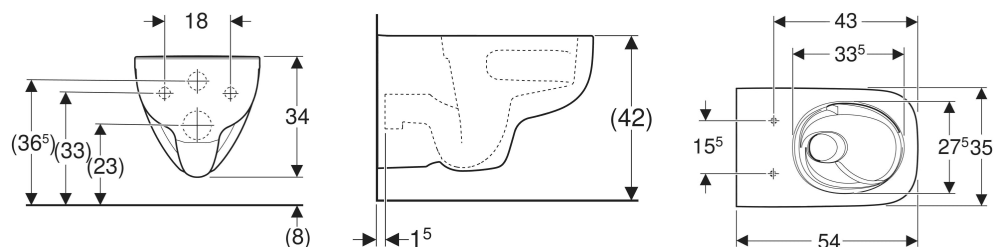

Vas WC suspendat Geberit Selnova Square cu spălare verticală, TurboFlush

DOMENII DE UTILIZARE

- Pentru rezervoare încastrate

CARACTERISTICI

- Suspendat
- WC cu spălare verticală
- Vas de ceramică WC fără margine de spălare, cu tehnologie de spălare TurboFlush

- Fixare vizibilă
- Tip 1, cantitate de umplere 6/5/4 l, conform EN 997
- Spală cu 4 l
- Design rectangular

DATE TEHNICE

| | |
|--------------------|-------------------|
| Material | Ceramică sanitară |
| Distanță de fixare | 18 cm |

LISTA ELEMENTELOR LIVRATE

- Vas de ceramică WC

SE COMANDĂ SUPLIMENTAR

- Capac WC

| Cod art. | Culoare / suprafață | B cm | H cm | T cm | Evacuare |
|---------------------|---------------------|------|------|------|-----------|
| 503.153.00.1 Nou | alb | 35 | 34 | 54 | Orizontal |