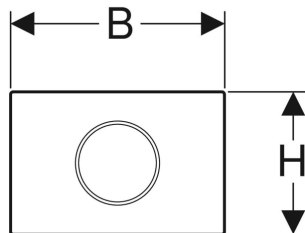

Sistem de comandă a spălării pentru WC Geberit, electronic, alimentare electrică de la rețea, pentru rezervor încastat Sigma 12 cm, cu clapetă de acționare Sigma10, rotundă, pentru bară de susținere rabatabilă, pentru acționare a spălării de la distanță Bluetooth®

Imagine exemplificativă

DOMENII DE UTILIZARE

- Pentru acționare manuală de la distanță a rezervoarelor încastate Sigma 12 cm, cu bare de susținere rabatabile, cu acționare a spălării de la distanță Bluetooth®
- Pentru acționare manuală de la distanță a rezervoarelor încastate Sigma 12 cm, cu acționare a spălării de la distanță Bluetooth® Geberit
- Pentru declanșarea unei spălări cu un volum de apă prin intermediul clapetei de acționare Sigma10
- Pentru declanșarea unei spălări de 1 sau 2 volume de apă, prin acționarea spălării de la distanță Bluetooth®
- Pentru construcție cu pereți solizi sau pereți ușori
- Adecvat pentru băile pentru persoane cu dizabilități
- Pentru rezervoare încastate Sigma 12 cm
- Neadecvat pentru utilizare cu deodorizante solide Geberit pentru rezervoare