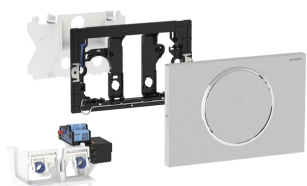

Sistem de comandă a spălării pentru WC Geberit, electronic, alimentare electrică de la rețea, pentru rezervor încastat Sigma 12 cm, cu clapetă de acționare Sigma10, rotundă, pentru bară de susținere rabatabilă, pentru acționare a spălării de la distanță Bluetooth®

Imagine exemplificativă

DOMENII DE UTILIZARE

- Pentru acționare manuală de la distanță a rezervoarelor încastate Sigma 12 cm, cu bare de susținere rabatabile, cu acționare a spălării de la distanță Bluetooth®
- Pentru acționare manuală de la distanță a rezervoarelor încastate Sigma 12 cm, cu acționare a spălării de la distanță Bluetooth® Geberit
- Pentru declanșarea unei spălări cu un volum de apă prin intermediul clapetei de acționare Sigma10
- Pentru declanșarea unei spălări de 1 sau 2 volume de apă, prin acționarea spălării de la distanță Bluetooth®
- Pentru construcție cu pereți solizi sau pereți ușori
- Adecvat pentru băile pentru persoane cu dizabilități
- Pentru rezervoare încastate Sigma 12 cm
- Neadecvat pentru utilizare cu deodorizante solide Geberit pentru rezervoare