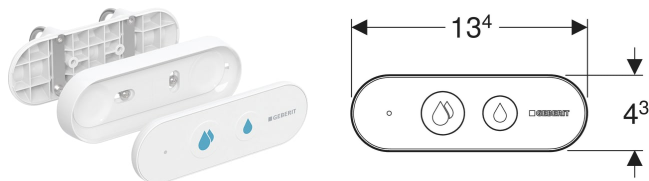

Acționare a spălării de la distanță Geberit pentru spălare cu două volume de apă, Bluetooth®

DOMENII DE UTILIZARE

- Pentru instalarea pe bare de susținere rabatabile cu diametrul barei de 29–34 mm
- Pentru montaj pe perete
- Pentru sisteme de comandă a spălării pentru WC Geberit electronice, pentru butoane radio (începând cu anul de fabricație 2026)
- Pentru sisteme de comandă a spălării pentru WC Geberit electronice, pentru acționare a spălării de la distanță Bluetooth®
- Pentru sisteme de comandă a spălării pentru WC Geberit electronice, cu clapetă de acționare Sigma10 (începând cu anul de fabricație 2025)

- Pentru sisteme de comandă a spălării pentru WC Geberit electronice, cu clapetă de acționare Sigma80 (începând cu anul de fabricație 2026)

CARACTERISTICI

- Cu acționare pentru spălare cu două volume de apă
- Alimentat la baterie
- Instalare și service simple

DATE TEHNICE

Tensiune de lucru	3 V DC
Forță de acționare (N) max.	4 N

Frecvență radio	2400 MHz
Rază de acțiune radio	10 m

LISTA ELEMENTELOR LIVRATE

- Baterie litiu, tip CR2032
- Material de fixare pentru montaj pe bară de susținere rabatabilă
- Material de fixare pentru montaj pe perete