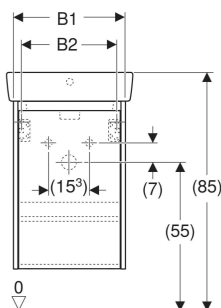

Set lavoar Geberit Selnova Square, cu mobilier și o ușă

CARACTERISTICI

- Lemn din silvicultură sustenabilă, cu origine certificată
- Suspendat
- Cu o ușă
- Prinderea ușii pe stânga sau pe dreapta
- Mâner concav pentru deschidere
- Ușă cu mecanism de amortizare
- Cu un raft cu posibilitate de modificare

- Suprafețe mate mătasoase, cu strat antiamprentă
- Rezistent la umiditate
- Livrat asamblat

DATE TEHNICE

Material

Ceramică sanitară/placă aglomerată cu trei straturi de densitate mare

LISTA ELEMENTELOR LIVRATE

- Lavoar
- Mobilier pentru lavoar
- Material de fixare

ACCESORII

- Suport magnetic Geberit
- Set picioare îngust Geberit

Cod art.	Culoare / suprafață	Orificiu de robinet	Preaplin	B cm	B1 cm	B2 cm	B3 cm	B4 cm	Lățimea lavoarului cm	H cm	H1 cm	H2 cm	T cm	T1 cm	T2 cm	T3 cm	T4 cm	T5 cm	Ușă
504.130.00.1 Nou	Lavoar: alb Corp, Față: alb / mătase lăcuită mată	Dreapta	vizibil, simetric	36	32.4	27	29.2	24	36	69.7	10	14.5	25	23	18.5	7	5	20.3	Opritor stânga sau dreapta

Articol noi disponibile din 01.04.2026