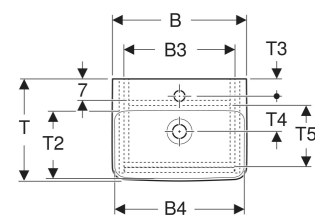

Set lavoar Geberit Selnova Square, cu mobilier și o ușă

CARACTERISTICI

- Lemn din silvicultură sustenabilă, cu origine certificată
- Suspendat
- Cu o ușă
- Prinderea ușii pe stânga sau pe dreapta
- Mâner concav pentru deschidere
- Ușă cu mecanism de amortizare
- Cu un raft cu posibilitate de modificare

- Suprafețe mate mătasoase, cu strat antiamprentă
- Rezistent la umiditate
- Livrat asamblat

DATE TEHNICE

Material

Ceramică sanitară/placă aglomerată cu trei straturi de densitate mare

LISTA ELEMENTELOR LIVRATE

- Lavoar
- Mobilier pentru lavoar
- Material de fixare

ACCESORII

- Suport magnetic Geberit
- Set picioare îngust Geberit

Cod art.	Culoare / suprafață	Orificiu de robinet	Preaplin	B cm	B1 cm	B2 cm	B3 cm	B4 cm	Lățimea lavoarului cm	H cm	H1 cm	H2 cm	T cm	T1 cm	T2 cm	T3 cm	T4 cm	T5 cm	Ușă
504.130.00.1 Nou	Lavoar: alb Corp, Față: alb / mătase lăcuită mată	Dreapta	vizibil, simetric	36	32.4	27	29.2	24	36	69.7	10	14.5	25	23	18.5	7	5	20.3	Opritor stânga sau dreapta

Articol noi disponibile din 01.04.2026