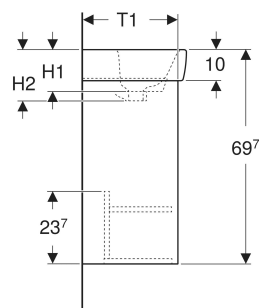

Set lavoar Geberit Selnova Square, cu mobilier și o ușă

CARACTERISTICI

- Lemn din silvicultură sustenabilă, cu origine certificată
- Suspendat
- Cu o ușă
- Prinderea ușii pe stânga sau pe dreapta
- Mâner concav pentru deschidere
- Ușă cu mecanism de amortizare
- Cu un raft cu posibilitate de modificare

- Suprafețe mate mătasoase, cu strat antiamprentă
- Rezistent la umiditate
- Livrat asamblat

DATE TEHNICE

Material

Ceramică sanitară/placă aglomerată cu trei straturi de densitate mare

LISTA ELEMENTELOR LIVRATE

- Lavoar
- Mobilier pentru lavoar
- Material de fixare

ACCESORII

- Suport magnetic Geberit
- Set picioare îngust Geberit

Cod art.	Culoare / suprafață	Orificiu de robinet	Preaplin	B cm	B1 cm	B2 cm	B3 cm	B4 cm	Lățimea lavoarului cm	H cm	H1 cm	H2 cm	T cm	T1 cm	T2 cm	T3 cm	T4 cm	T5 cm	Ușă
504.130.00.1 Nou	Lavoar: alb Corp, Față: alb / mătase lăcuită mată	Dreapta	vizibil, simetric	36	32.4	27	29.2	24	36	69.7	10	14.5	25	23	18.5	7	5	20.3	Opritor stânga sau dreapta

Articol noi disponibile din 01.04.2026