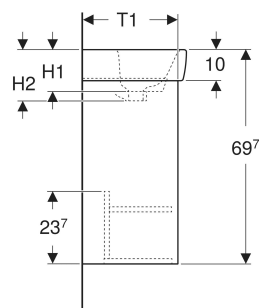

Set lavoar Geberit Selnova Square, cu mobilier și o ușă

CARACTERISTICI

- Lemn din silvicultură sustenabilă, cu origine certificată
- Suspendat
- Cu o ușă
- Prinderea ușii pe stânga sau pe dreapta
- Mâner concav pentru deschidere
- Ușă cu mecanism de amortizare
- Cu un raft cu posibilitate de modificare

- Lavoar
- Mobilier pentru lavoar
- Material de fixare

ACCESORII

- Suport magnetic Geberit
- Set picioare îngust Geberit

Cod art.	Culoare/suprafață	Orificiu de robinet	Preaplin	B cm	B1 cm	B2 cm	B3 cm	B4 cm	Lățimea lavoarului cm	H cm	H1 cm	H2 cm	T cm	T1 cm	T2 cm	T3 cm	T4 cm	T5 cm	Ușă
504.130.JK.1 Nou	Lavoar: alb Corp, Față: lavă / mătase lăcuită mată	Dreapta	vizibil, simetric	36	32.4	27	29.2	24	36	69.7	10	14.5	25	23	18.5	7	5	20.3	Opritor stânga sau dreapta