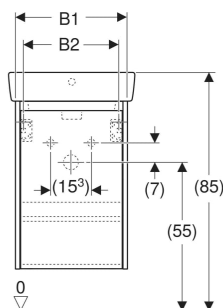

Set lavoar Geberit Selnova Square, cu mobilier și o ușă

CARACTERISTICI

- Lemn din silvicultură sustenabilă, cu origine certificată
- Suspendat
- Cu o ușă
- Prinderea ușii pe stânga sau pe dreapta
- Mâner concav pentru deschidere
- Ușă cu mecanism de amortizare
- Cu un raft cu posibilitate de modificare

- Lavoar
- Mobilier pentru lavoar
- Material de fixare

ACCESORII

- Suport magnetic Geberit
- Set picioare îngust Geberit

Cod art.	Culoare/suprafață	Orificiu de robinet	Preaplin	B cm	B1 cm	B2 cm	B3 cm	B4 cm	Lățimea lavoarului cm	H cm	H1 cm	H2 cm	T cm	T1 cm	T2 cm	T3 cm	T4 cm	T5 cm	Ușă
504.130.JK.1 Nou	Lavoar: alb Corp, Față: lavă / mătase lăcuită mată	Dreapta	vizibil, simetric	36	32.4	27	29.2	24	36	69.7	10	14.5	25	23	18.5	7	5	20.3	Opritor stânga sau dreapta