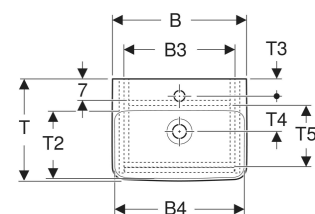

Set lavoar Geberit Selnova Square, cu mobilier și o ușă

CARACTERISTICI

- Lemn din silvicultură sustenabilă, cu origine certificată
- Suspendat
- Cu o ușă
- Prinderea ușii pe stânga sau pe dreapta
- Mâner concav pentru deschidere
- Ușă cu mecanism de amortizare
- Cu un raft cu posibilitate de modificare

- Suprafețe mate mătăsoase, cu strat antiamprentă
- Rezistent la umiditate
- Livrat asamblat

DATE TEHNICE

Material

Ceramică sanitară/placă aglomerată cu trei straturi de densitate mare

LISTA ELEMENTELOR LIVRATE

- Lavoar
- Mobilier pentru lavoar
- Material de fixare

ACCESORII

- Suport magnetic Geberit
- Set picioare îngust Geberit

Cod art.	Culoare/suprafață	Orificiu de robinet	Preaplin	B cm	B1 cm	B2 cm	B3 cm	B4 cm	Lățimea lavoarului cm	H cm	H1 cm	H2 cm	T cm	T1 cm	T2 cm	T3 cm	T4 cm	T5 cm	Ușă
504.130.JK.1 Nou	Lavoar: alb Corp, Față: lavă / mătase lăcuită mată	Dreapta	vizibil, simetric	36	32.4	27	29.2	24	36	69.7	10	14.5	25	23	18.5	7	5	20.3	Opritor stânga sau dreapta