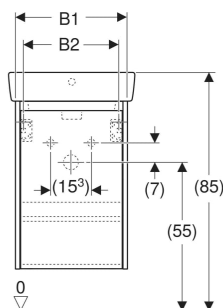

Set lavoar Geberit Selnova Square, cu mobilier și o ușă

CARACTERISTICI

- Lemn din silvicultură sustenabilă, cu origine certificată
- Suspendat
- Cu o ușă
- Prinderea ușii pe stânga sau pe dreapta
- Mâner concav pentru deschidere
- Ușă cu mecanism de amortizare
- Cu un raft cu posibilitate de modificare

- Suprafețe mate mătăsoase, cu strat antiamprentă
- Rezistent la umiditate
- Livrat asamblat

DATE TEHNICE

Material: Ceramică sanitară/placă aglomerată cu trei straturi de densitate mare

LISTA ELEMENTELOR LIVRATE

- Lavoar
- Mobilier pentru lavoar
- Material de fixare

ACCESORII

- Suport magnetic Geberit
- Set picioare îngust Geberit

Cod art.	Culoare/suprafață	Orificiu de robinet	Preaplin	B cm	B1 cm	B2 cm	B3 cm	B4 cm	Lățimea lavoarului cm	H cm	H1 cm	H2 cm	T cm	T1 cm	T2 cm	T3 cm	T4 cm	T5 cm	Ușă
504.130.DB.1 * Nou	Lavoar: alb Corp, Față: gri nisip / mătase lăcuită mată	Dreapta	vizibil, simetric	36	32.4	27	29.2	24	36	69.7	10	14.5	25	23	18.5	7	5	20.3	Opritor stânga sau dreapta

Articol noi disponibile din 01.04.2026 * Producție în funcție de comenzi