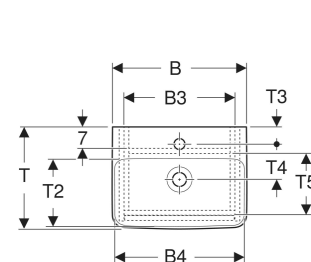

Set lavoar Geberit Selnova Square, cu mobilier și o ușă

CARACTERISTICI

- Lemn din silvicultură sustenabilă, cu origine certificată
- Suspendat
- Cu o ușă
- Prinderea ușii pe stânga sau pe dreapta
- Mâner concav pentru deschidere
- Ușă cu mecanism de amortizare
- Cu un raft cu posibilitate de modificare

- Suprafețe mate mătăsoase, cu strat antiamprentă
- Rezistent la umiditate
- Livrat asamblat

DATE TEHNICE

Material: Ceramică sanitară/placă aglomerată cu trei straturi de densitate mare

LISTA ELEMENTELOR LIVRATE

- Lavoar
- Mobilier pentru lavoar
- Material de fixare

ACCESORII

- Suport magnetic Geberit
- Set picioare îngust Geberit

Cod art.	Culoare/suprafață	Orificiu de robinet	Preaplin	B cm	B1 cm	B2 cm	B3 cm	B4 cm	Lățimea lavoarului cm	H cm	H1 cm	H2 cm	T cm	T1 cm	T2 cm	T3 cm	T4 cm	T5 cm	Ușă
504.130.DB.1 * Nou	Lavoar: alb Corp, Față: gri nisip / mătase lăcuită mată	Dreapta	vizibil, simetric	36	32.4	27	29.2	24	36	69.7	10	14.5	25	23	18.5	7	5	20.3	Opritor stânga sau dreapta

Articol noi disponibile din 01.04.2026 * Producție în funcție de comenzi