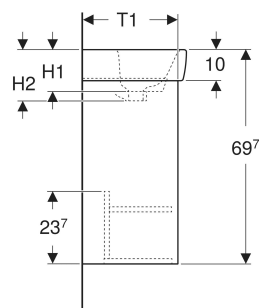

Set lavoar Geberit Selnova Square, cu mobilier și o ușă

CARACTERISTICI

- Lemn din silvicultură sustenabilă, cu origine certificată
- Suspendat
- Cu o ușă
- Prinderea ușii pe stânga sau pe dreapta
- Mâner concav pentru deschidere
- Ușă cu mecanism de amortizare
- Cu un raft cu posibilitate de modificare

- Suprafețe mate mătăsoase, cu strat antiamprentă
- Rezistent la umiditate
- Livrat asamblat

DATE TEHNICE

Material: Ceramică sanitară/placă aglomerată cu trei straturi de densitate mare

LISTA ELEMENTELOR LIVRATE

- Lavoar
- Mobilier pentru lavoar
- Material de fixare

ACCESORII

- Suport magnetic Geberit
- Set picioare îngust Geberit

Cod art.	Culoare/suprafață	Orificiu de robinet	Preaplin	B cm	B1 cm	B2 cm	B3 cm	B4 cm	Lățimea lavoarului cm	H cm	H1 cm	H2 cm	T cm	T1 cm	T2 cm	T3 cm	T4 cm	T5 cm	Ușă
504.130.DB.1 * Nou	Lavoar: alb Corp, Față: gri nisip / mătase lăcuită mată	Dreapta	vizibil, simetric	36	32.4	27	29.2	24	36	69.7	10	14.5	25	23	18.5	7	5	20.3	Opritor stânga sau dreapta

Articol noi disponibile din 01.04.2026 * Producție în funcție de comenzi