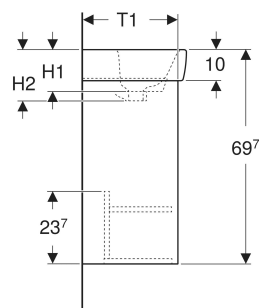

Set lavoar Geberit Selnova Square, cu mobilier și o ușă

CARACTERISTICI

- Lemn din silvicultură sustenabilă, cu origine certificată
- Suspendat
- Cu o ușă
- Prinderea ușii pe stânga sau pe dreapta
- Mâner concav pentru deschidere
- Ușă cu mecanism de amortizare
- Cu un raft cu posibilitate de modificare

- Suprafețe mate mătasoase, cu strat antiamprentă
- Rezistent la umiditate
- Livrat asamblat

DATE TEHNICE

Material

Ceramică sanitară/placă aglomerată cu trei straturi de densitate mare

LISTA ELEMENTELOR LIVRATE

- Lavoar
- Mobilier pentru lavoar
- Material de fixare

ACCESORII

- Suport magnetic Geberit
- Set picioare îngust Geberit

| Cod art. | Culoare/suprafață | Orificiu de robinet | Preaplîn | B cm | B1 cm | B2 cm | B3 cm | B4 cm | Lățimea lavoarului cm | H cm | H1 cm | H2 cm | T cm | T1 cm | T2 cm | T3 cm | T4 cm | T5 cm | Ușă |
|-----------------------|--|---------------------|----------------------|------|-------|-------|-------|-------|-----------------------|------|-------|-------|------|-------|-------|-------|-------|-------|-------------------------------------|
| 504.130.IK.1 * Nou | Lavoar: alb Corp, Față: verde salvie / mătase lăcuită mată | Dreapta | vizibil, simetric | 36 | 32.4 | 27 | 29.2 | 24 | 36 | 69.7 | 10 | 14.5 | 25 | 23 | 18.5 | 7 | 5 | 20.3 | Opritor stânga sau dreapta |