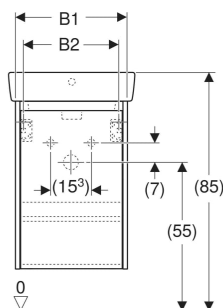

Set lavoar Geberit Selnova Square, cu mobilier și o ușă

CARACTERISTICI

- Lemn din silvicultură sustenabilă, cu origine certificată
- Suspendat
- Cu o ușă
- Prinderea ușii pe stânga sau pe dreapta
- Mâner concav pentru deschidere
- Ușă cu mecanism de amortizare
- Cu un raft cu posibilitate de modificare

- Lavoar
- Mobilier pentru lavoar
- Material de fixare

ACCESORII

- Suport magnetic Geberit
- Set picioare îngust Geberit

| Cod art. | Culoare/suprafață | Orificiu de robinet | Preaplîn | B cm | B1 cm | B2 cm | B3 cm | B4 cm | Lățimea lavoarului cm | H cm | H1 cm | H2 cm | T cm | T1 cm | T2 cm | T3 cm | T4 cm | T5 cm | Ușă |
|-----------------------|--|---------------------|----------------------|------|-------|-------|-------|-------|-----------------------|------|-------|-------|------|-------|-------|-------|-------|-------|-------------------------------------|
| 504.130.IK.1 * Nou | Lavoar: alb Corp, Față: verde salvie / mătase lăcuită mată | Dreapta | vizibil, simetric | 36 | 32.4 | 27 | 29.2 | 24 | 36 | 69.7 | 10 | 14.5 | 25 | 23 | 18.5 | 7 | 5 | 20.3 | Opritor stânga sau dreapta |