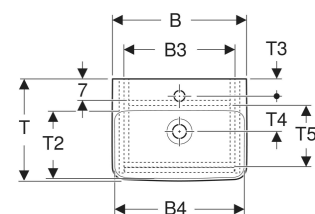

Set lavoar Geberit Selnova Square, cu mobilier și o ușă

CARACTERISTICI

- Lemn din silvicultură sustenabilă, cu origine certificată
- Suspendat
- Cu o ușă
- Prinderea ușii pe stânga sau pe dreapta
- Mâner concav pentru deschidere
- Ușă cu mecanism de amortizare
- Cu un raft cu posibilitate de modificare

- Suprafețe mate mătasoase, cu strat antiamprentă
- Rezistent la umiditate
- Livrat asamblat

DATE TEHNICE

Material

Ceramică sanitară/placă aglomerată cu trei straturi de densitate mare

LISTA ELEMENTELOR LIVRATE

- Lavoar
- Mobilier pentru lavoar
- Material de fixare

ACCESORII

- Suport magnetic Geberit
- Set picioare îngust Geberit

| Cod art. | Culoare/suprafață | Orificiu de robinet | Preaplîn | B cm | B1 cm | B2 cm | B3 cm | B4 cm | Lățimea lavoarului cm | H cm | H1 cm | H2 cm | T cm | T1 cm | T2 cm | T3 cm | T4 cm | T5 cm | Ușă |
|-----------------------|--|---------------------|----------------------|------|-------|-------|-------|-------|-----------------------|------|-------|-------|------|-------|-------|-------|-------|-------|-------------------------------------|
| 504.130.IK.1 * Nou | Lavoar: alb Corp, Față: verde salvie / mătase lăcuită mată | Dreapta | vizibil, simetric | 36 | 32.4 | 27 | 29.2 | 24 | 36 | 69.7 | 10 | 14.5 | 25 | 23 | 18.5 | 7 | 5 | 20.3 | Opritor stânga sau dreapta |