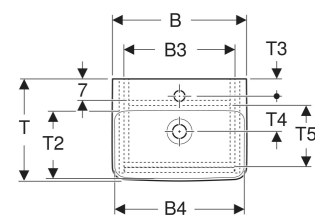

Set lavoar Geberit Selnova Square, cu mobilier și o ușă

CARACTERISTICI

- Lemn din silvicultură sustenabilă, cu origine certificată
- Suspendat
- Cu o ușă
- Prinderea ușii pe stânga sau pe dreapta
- Mâner concav pentru deschidere
- Ușă cu mecanism de amortizare
- Cu un raft cu posibilitate de modificare

- Suprafețe mate mățasoase, cu strat antiamprentă
- Rezistent la umiditate
- Livrat asamblat

DATE TEHNICE

Material

Ceramică sanitară/placă aglomerată cu trei straturi de densitate mare

LISTA ELEMENTELOR LIVRATE

- Lavoar
- Mobilier pentru lavoar
- Material de fixare

ACCESORII

- Suport magnetic Geberit
- Set picioare îngust Geberit

Cod art.	Culoare / suprafață	Orificiu de robinet	Preaplîn	B cm	B1 cm	B2 cm	B3 cm	B4 cm	Lățimea lavoarului cm	H cm	H1 cm	H2 cm	T cm	T1 cm	T2 cm	T3 cm	T4 cm	T5 cm	T6 cm	Ușă
504.131.00.1 Nou	Lavoar: alb Corp, Față: alb / mătase lăcuită mată	Centrat	vizibil, simetric	45	40	34.6	36.8	39	45	69.7	12	17	34	31.1	20	6	11.5	20.3	0.7	Opritor stânga sau dreapta