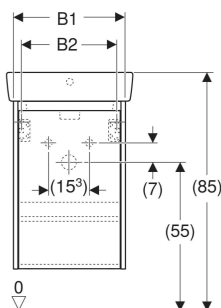

Set lavoar Geberit Selnova Square, cu mobilier și o ușă

CARACTERISTICI

- Lemn din silvicultură sustenabilă, cu origine certificată
- Suspendat
- Cu o ușă
- Prinderea ușii pe stânga sau pe dreapta
- Mâner concav pentru deschidere
- Ușă cu mecanism de amortizare
- Cu un raft cu posibilitate de modificare

- Lavoar
- Mobilier pentru lavoar
- Material de fixare

ACCESORII

- Suport magnetic Geberit
- Set picioare îngust Geberit

Cod art.	Culoare / suprafață	Orificiu de robinet	Preaplîn	B cm	B1 cm	B2 cm	B3 cm	B4 cm	Lățimea lavoarului cm	H cm	H1 cm	H2 cm	T cm	T1 cm	T2 cm	T3 cm	T4 cm	T5 cm	T6 cm	Ușă
504.131.00.1 Nou	Lavoar: alb Corp, Față: alb / mătase lăcuită mată	Centrat	vizibil, simetric	45	40	34.6	36.8	39	45	69.7	12	17	34	31.1	20	6	11.5	20.3	0.7	Opritor stânga sau dreapta