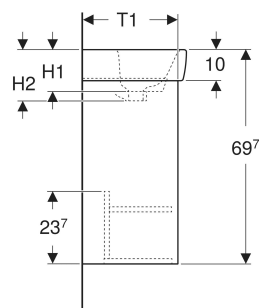

Set lavoar Geberit Selnova Square, cu mobilier și o ușă

CARACTERISTICI

- Lemn din silvicultură sustenabilă, cu origine certificată
- Suspendat
- Cu o ușă
- Prinderea ușii pe stânga sau pe dreapta
- Mâner concav pentru deschidere
- Ușă cu mecanism de amortizare
- Cu un raft cu posibilitate de modificare

- Suprafețe mate mățasoase, cu strat antiamprentă
- Rezistent la umiditate
- Livrat asamblat

DATE TEHNICE

Material

Ceramică sanitară/placă aglomerată cu trei straturi de densitate mare

LISTA ELEMENTELOR LIVRATE

- Lavoar
- Mobilier pentru lavoar
- Material de fixare

ACCESORII

- Suport magnetic Geberit
- Set picioare îngust Geberit

Cod art.	Culoare / suprafață	Orificiu de robinet	Preaplîn	B cm	B1 cm	B2 cm	B3 cm	B4 cm	Lățimea lavoarului cm	H cm	H1 cm	H2 cm	T cm	T1 cm	T2 cm	T3 cm	T4 cm	T5 cm	T6 cm	Ușă
504.131.00.1 Nou	Lavoar: alb Corp, Față: alb / mătase lăcuită mată	Centrat	vizibil, simetric	45	40	34.6	36.8	39	45	69.7	12	17	34	31.1	20	6	11.5	20.3	0.7	Opritor stânga sau dreapta