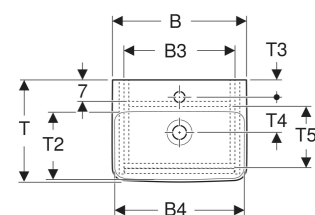

Set lavoar Geberit Selnova Square, cu mobilier și o ușă

CARACTERISTICI

- Lemn din silvicultură sustenabilă, cu origine certificată
- Suspendat
- Cu o ușă
- Prinderea ușii pe stânga sau pe dreapta
- Mâner concav pentru deschidere
- Ușă cu mecanism de amortizare
- Cu un raft cu posibilitate de modificare

- Suprafețe mate mățasoase, cu strat antiamprentă
- Rezistent la umiditate
- Livrat asamblat

DATE TEHNICE

Material

Ceramică sanitară/placă aglomerată cu trei straturi de densitate mare

LISTA ELEMENTELOR LIVRATE

- Lavoar
- Mobilier pentru lavoar
- Material de fixare

ACCESORII

- Suport magnetic Geberit
- Set picioare îngust Geberit

Cod art.	Culoare/suprafață	Orificiu de robinet	Preaplîn	B cm	B1 cm	B2 cm	B3 cm	B4 cm	Lățimea lavoarului cm	H cm	H1 cm	H2 cm	T cm	T1 cm	T2 cm	T3 cm	T4 cm	T5 cm	T6 cm	Ușă
504.131.JK.1 Nou	Lavoar: alb Corp, Față: lavă / mătase lăcuită mată	Centrat	vizibil, simetric	45	40	34.6	36.8	39	45	69.7	12	17	34	31.1	20	6	11.5	20.3	0.7	Opritor stânga sau dreapta

Articol noi disponibile din 01.04.2026