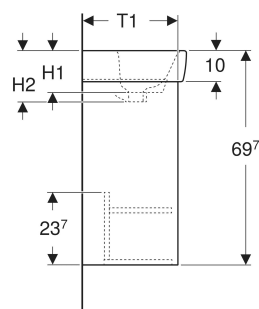

Set lavoar Geberit Selnova Square, cu mobilier și o ușă

CARACTERISTICI

- Lemn din silvicultură sustenabilă, cu origine certificată
- Suspendat
- Cu o ușă
- Prinderea ușii pe stânga sau pe dreapta
- Mâner concav pentru deschidere
- Ușă cu mecanism de amortizare
- Cu un raft cu posibilitate de modificare

- Suprafețe mate mățasoase, cu strat antiamprentă
- Rezistent la umiditate
- Livrat asamblat

DATE TEHNICE

Material

Ceramică sanitară/placă aglomerată cu trei straturi de densitate mare

LISTA ELEMENTELOR LIVRATE

- Lavoar
- Mobilier pentru lavoar
- Material de fixare

ACCESORII

- Suport magnetic Geberit
- Set picioare îngust Geberit

Cod art.	Culoare/suprafață	Orificiu de robinet	Preaplîn	B cm	B1 cm	B2 cm	B3 cm	B4 cm	Lățimea lavoarului cm	H cm	H1 cm	H2 cm	T cm	T1 cm	T2 cm	T3 cm	T4 cm	T5 cm	T6 cm	Ușă
504.131.JK.1 Nou	Lavoar: alb Corp, Față: lavă / mătase lăcuită mată	Centrat	vizibil, simetric	45	40	34.6	36.8	39	45	69.7	12	17	34	31.1	20	6	11.5	20.3	0.7	Opritor stânga sau dreapta

Articol noi disponibile din 01.04.2026