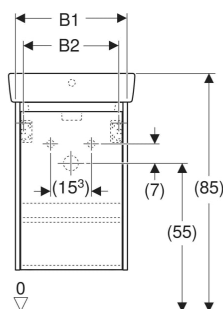

Set lavoar Geberit Selnova Square, cu mobilier și o ușă

CARACTERISTICI

- Lemn din silvicultură sustenabilă, cu origine certificată
- Suspendat
- Cu o ușă
- Prinderea ușii pe stânga sau pe dreapta
- Mâner concav pentru deschidere
- Ușă cu mecanism de amortizare
- Cu un raft cu posibilitate de modificare

- Suprafețe mate mățasoase, cu strat antiamprentă
- Rezistent la umiditate
- Livrat asamblat

DATE TEHNICE

Material

Ceramică sanitară/placă aglomerată cu trei straturi de densitate mare

LISTA ELEMENTELOR LIVRATE

- Lavoar
- Mobilier pentru lavoar
- Material de fixare

ACCESORII

- Suport magnetic Geberit
- Set picioare îngust Geberit

Cod art.	Culoare/suprafață	Orificiu de robinet	Preaplîn	B cm	B1 cm	B2 cm	B3 cm	B4 cm	Lățimea lavoarului cm	H cm	H1 cm	H2 cm	T cm	T1 cm	T2 cm	T3 cm	T4 cm	T5 cm	T6 cm	Ușă
504.131.JK.1 Nou	Lavoar: alb Corp, Față: lavă / mătase lăcuită mată	Centrat	vizibil, simetric	45	40	34.6	36.8	39	45	69.7	12	17	34	31.1	20	6	11.5	20.3	0.7	Opritor stânga sau dreapta

Articol noi disponibile din 01.04.2026