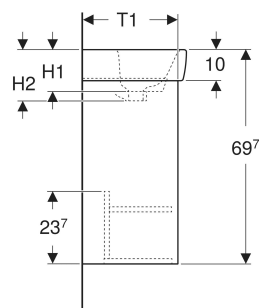

Set lavoar Geberit Selnova Square, cu mobilier și o ușă

CARACTERISTICI

- Lemn din silvicultură sustenabilă, cu origine certificată
- Suspendat
- Cu o ușă
- Prinderea ușii pe stânga sau pe dreapta
- Mâner concav pentru deschidere
- Ușă cu mecanism de amortizare
- Cu un raft cu posibilitate de modificare

- Suprafețe mate mățasoase, cu strat antiamprentă
- Rezistent la umiditate
- Livrat asamblat

DATE TEHNICE

Material: Ceramică sanitară/placă aglomerată cu trei straturi de densitate mare

LISTA ELEMENTELOR LIVRATE

- Lavoar
- Mobilier pentru lavoar
- Material de fixare

ACCESORII

- Suport magnetic Geberit
- Set picioare îngust Geberit

Cod art.	Culoare/suprafață	Orificiu de robinet	Preaplîn	B cm	B1 cm	B2 cm	B3 cm	B4 cm	Lățimea lavoarului cm	H cm	H1 cm	H2 cm	T cm	T1 cm	T2 cm	T3 cm	T4 cm	T5 cm	T6 cm	Ușă
504.131.DB.1 * Nou	Lavoar: alb Corp, Față: gri nisip / mătase lăcuită mată	Centrat	vizibil, simetric	45	40	34.6	36.8	39	45	69.7	12	17	34	31.1	20	6	11.5	20.3	0.7	Opritor stânga sau dreapta