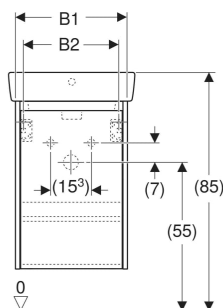

Set lavoar Geberit Selnova Square, cu mobilier și o ușă

CARACTERISTICI

- Lemn din silvicultură sustenabilă, cu origine certificată
- Suspendat
- Cu o ușă
- Prinderea ușii pe stânga sau pe dreapta
- Mâner concav pentru deschidere
- Ușă cu mecanism de amortizare
- Cu un raft cu posibilitate de modificare

- Suprafețe mate mățasoase, cu strat antiamprentă
- Rezistent la umiditate
- Livrat asamblat

DATE TEHNICE

Material: Ceramică sanitară/placă aglomerată cu trei straturi de densitate mare

LISTA ELEMENTELOR LIVRATE

- Lavoar
- Mobilier pentru lavoar
- Material de fixare

ACCESORII

- Suport magnetic Geberit
- Set picioare îngust Geberit

Cod art.	Culoare/suprafață	Orificiu de robinet	Preaplîn	B cm	B1 cm	B2 cm	B3 cm	B4 cm	Lățimea lavoarului cm	H cm	H1 cm	H2 cm	T cm	T1 cm	T2 cm	T3 cm	T4 cm	T5 cm	T6 cm	Ușă
504.131.DB.1 * Nou	Lavoar: alb Corp, Față: gri nisip / mătase lăcuită mată	Centrat	vizibil, simetric	45	40	34.6	36.8	39	45	69.7	12	17	34	31.1	20	6	11.5	20.3	0.7	Opritor stânga sau dreapta