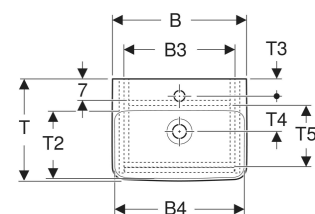

Set lavoar Geberit Selnova Square, cu mobilier și o ușă

CARACTERISTICI

- Lemn din silvicultură sustenabilă, cu origine certificată
- Suspendat
- Cu o ușă
- Prinderea ușii pe stânga sau pe dreapta
- Mâner concav pentru deschidere
- Ușă cu mecanism de amortizare
- Cu un raft cu posibilitate de modificare

- Suprafețe mate mățasoase, cu strat antiamprentă
- Rezistent la umiditate
- Livrat asamblat

DATE TEHNICE

Material: Ceramică sanitară/placă aglomerată cu trei straturi de densitate mare

LISTA ELEMENTELOR LIVRATE

- Lavoar
- Mobilier pentru lavoar
- Material de fixare

ACCESORII

- Suport magnetic Geberit
- Set picioare îngust Geberit

Cod art.	Culoare/suprafață	Orificiu de robinet	Preaplîn	B cm	B1 cm	B2 cm	B3 cm	B4 cm	Lățimea lavoarului cm	H cm	H1 cm	H2 cm	T cm	T1 cm	T2 cm	T3 cm	T4 cm	T5 cm	T6 cm	Ușă
504.131.DB.1 * Nou	Lavoar: alb Corp, Față: gri nisip / mătase lăcuită mată	Centrat	vizibil, simetric	45	40	34.6	36.8	39	45	69.7	12	17	34	31.1	20	6	11.5	20.3	0.7	Opritor stânga sau dreapta