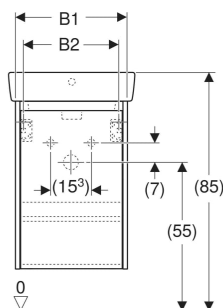

Set lavoar Geberit Selnova Square, cu mobilier și o ușă

CARACTERISTICI

- Lemn din silvicultură sustenabilă, cu origine certificată
- Suspendat
- Cu o ușă
- Prinderea ușii pe stânga sau pe dreapta
- Mâner concav pentru deschidere
- Ușă cu mecanism de amortizare
- Cu un raft cu posibilitate de modificare

- Suprafețe mate mătasoase, cu strat antiamprentă
- Rezistent la umiditate
- Livrat asamblat

DATE TEHNICE

Material

Ceramică sanitară/placă aglomerată cu trei straturi de densitate mare

LISTA ELEMENTELOR LIVRATE

- Lavoar
- Mobilier pentru lavoar
- Material de fixare

ACCESORII

- Suport magnetic Geberit
- Set picioare îngust Geberit

Cod art.	Culoare/suprafață	Orificiu de robinet	Preaplîn	B cm	B1 cm	B2 cm	B3 cm	B4 cm	Lățimea lavoarului cm	H cm	H1 cm	H2 cm	T cm	T1 cm	T2 cm	T3 cm	T4 cm	T5 cm	T6 cm	Ușă
504.131.IK.1 * Nou	Lavoar: alb Corp, Față: verde salvie / mătase lăcuită mată	Centrat	vizibil, simetric	45	40	34.6	36.8	39	45	69.7	12	17	34	31.1	20	6	11.5	20.3	0.7	Opritor stânga sau dreapta

Articol noi disponibile din 01.04.2026

* Producție în funcție de comenzi