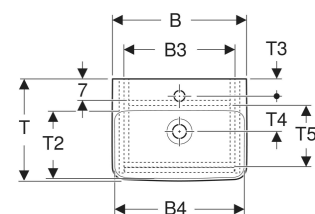

Set lavoar Geberit Selnova Square, cu mobilier și o ușă

CARACTERISTICI

- Lemn din silvicultură sustenabilă, cu origine certificată
- Suspendat
- Cu o ușă
- Prinderea ușii pe stânga sau pe dreapta
- Mâner concav pentru deschidere
- Ușă cu mecanism de amortizare
- Cu un raft cu posibilitate de modificare

- Suprafețe mate mătasoase, cu strat antiamprentă
- Rezistent la umiditate
- Livrat asamblat

DATE TEHNICE

Material

Ceramică sanitară/placă aglomerată cu trei straturi de densitate mare

LISTA ELEMENTELOR LIVRATE

- Lavoar
- Mobilier pentru lavoar
- Material de fixare

ACCESORII

- Suport magnetic Geberit
- Set picioare îngust Geberit

Cod art.	Culoare/suprafață	Orificiu de robinet	Preaplîn	B cm	B1 cm	B2 cm	B3 cm	B4 cm	Lățimea lavoarului cm	H cm	H1 cm	H2 cm	T cm	T1 cm	T2 cm	T3 cm	T4 cm	T5 cm	T6 cm	Ușă
504.131.IK.1 * Nou	Lavoar: alb Corp, Față: verde salvie / mătase lăcuită mată	Centrat	vizibil, simetric	45	40	34.6	36.8	39	45	69.7	12	17	34	31.1	20	6	11.5	20.3	0.7	Opritor stânga sau dreapta

Articol noi disponibile din 01.04.2026

* Producție în funcție de comenzi