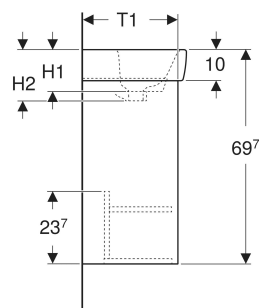

Set lavoar Geberit Selnova Square, cu mobilier și o ușă

CARACTERISTICI

- Lemn din silvicultură sustenabilă, cu origine certificată
- Suspendat
- Cu o ușă
- Prinderea ușii pe stânga sau pe dreapta
- Mâner concav pentru deschidere
- Ușă cu mecanism de amortizare
- Cu un raft cu posibilitate de modificare

- Suprafețe mate mătasoase, cu strat antiamprentă
- Rezistent la umiditate
- Livrat asamblat

DATE TEHNICE

Material

Ceramică sanitară/placă aglomerată cu trei straturi de densitate mare

LISTA ELEMENTELOR LIVRATE

- Lavoar
- Mobilier pentru lavoar
- Material de fixare

ACCESORII

- Suport magnetic Geberit
- Set picioare îngust Geberit

Cod art.	Culoare/suprafață	Orificiu de robinet	Preaplîn	B cm	B1 cm	B2 cm	B3 cm	B4 cm	Lățimea lavoarului cm	H cm	H1 cm	H2 cm	T cm	T1 cm	T2 cm	T3 cm	T4 cm	T5 cm	T6 cm	Ușă
504.131.IK.1 * Nou	Lavoar: alb Corp, Față: verde salvie / mătase lăcuită mată	Centrat	vizibil, simetric	45	40	34.6	36.8	39	45	69.7	12	17	34	31.1	20	6	11.5	20.3	0.7	Opritor stânga sau dreapta

Articol noi disponibile din 01.04.2026

* Producție în funcție de comenzi