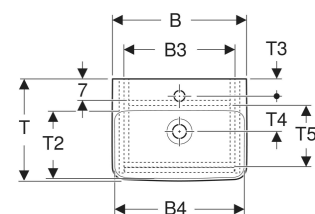

Set lavoar Geberit Selnova Square, cu mobilier și o ușă

CARACTERISTICI

- Lemn din silvicultură sustenabilă, cu origine certificată
- Suspendat
- Cu o ușă
- Prinderea ușii pe stânga sau pe dreapta
- Mâner concav pentru deschidere
- Ușă cu mecanism de amortizare
- Cu un raft cu posibilitate de modificare

- Suprafețe mate mătasoase, cu strat antiamprentă
- Rezistent la umiditate
- Livrat asamblat

DATE TEHNICE

Material

Ceramică sanitară/placă aglomerată cu trei straturi de densitate mare

LISTA ELEMENTELOR LIVRATE

- Lavoar
- Mobilier pentru lavoar
- Material de fixare

ACCESORII

- Suport magnetic Geberit
- Set picioare îngust Geberit

Cod art.	Culoare / suprafață	Orificiu de robinet	Preaplîn	B cm	B1 cm	B2 cm	B3 cm	B4 cm	Lățimea lavoarului cm	H cm	H1 cm	H2 cm	T cm	T1 cm	T2 cm	T3 cm	T4 cm	T5 cm	T6 cm	Ușă
504.132.00.1 Nou	Lavoar: alb Corp, Față: alb / mătase lăcuită mată	Centrat	vizibil, simetric	50	45.7	40.3	42.6	48	50	69.7	12	17	38	35	28	5.5	10.5	24.2	0.7	Opritor stânga sau dreapta