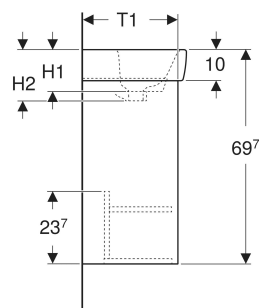

Set lavoar Geberit Selnova Square, cu mobilier și o ușă

CARACTERISTICI

- Lemn din silvicultură sustenabilă, cu origine certificată
- Suspendat
- Cu o ușă
- Prinderea ușii pe stânga sau pe dreapta
- Mâner concav pentru deschidere
- Ușă cu mecanism de amortizare
- Cu un raft cu posibilitate de modificare

- Suprafețe mate mătasoase, cu strat antiamprentă
- Rezistent la umiditate
- Livrat asamblat

DATE TEHNICE

Material

Ceramică sanitară/placă aglomerată cu trei straturi de densitate mare

LISTA ELEMENTELOR LIVRATE

- Lavoar
- Mobilier pentru lavoar
- Material de fixare

ACCESORII

- Suport magnetic Geberit
- Set picioare îngust Geberit

Cod art.	Culoare / suprafață	Orificiu de robinet	Preaplîn	B cm	B1 cm	B2 cm	B3 cm	B4 cm	Lățimea lavoarului cm	H cm	H1 cm	H2 cm	T cm	T1 cm	T2 cm	T3 cm	T4 cm	T5 cm	T6 cm	Ușă
504.132.00.1 Nou	Lavoar: alb Corp, Față: alb / mătase lăcuită mată	Centrat	vizibil, simetric	50	45.7	40.3	42.6	48	50	69.7	12	17	38	35	28	5.5	10.5	24.2	0.7	Opritor stânga sau dreapta