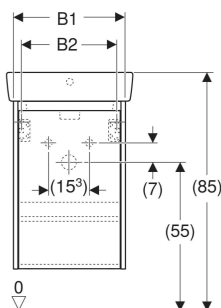

Set lavoar Geberit Selnova Square, cu mobilier și o ușă

CARACTERISTICI

- Lemn din silvicultură sustenabilă, cu origine certificată
- Suspendat
- Cu o ușă
- Prinderea ușii pe stânga sau pe dreapta
- Mâner concav pentru deschidere
- Ușă cu mecanism de amortizare
- Cu un raft cu posibilitate de modificare

- Lavoar
- Mobilier pentru lavoar
- Material de fixare

ACCESORII

- Suport magnetic Geberit
- Set picioare îngust Geberit

Cod art.	Culoare / suprafață	Orificiu de robinet	Preaplîn	B cm	B1 cm	B2 cm	B3 cm	B4 cm	Lățimea lavoarului cm	H cm	H1 cm	H2 cm	T cm	T1 cm	T2 cm	T3 cm	T4 cm	T5 cm	T6 cm	Ușă
504.132.00.1 Nou	Lavoar: alb Corp, Față: alb / mătase lăcuită mată	Centrat	vizibil, simetric	50	45.7	40.3	42.6	48	50	69.7	12	17	38	35	28	5.5	10.5	24.2	0.7	Opritor stânga sau dreapta