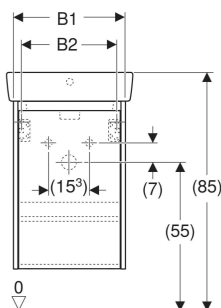

Set lavoar Geberit Selnova Square, cu mobilier și o ușă

CARACTERISTICI

- Lemn din silvicultură sustenabilă, cu origine certificată
- Suspendat
- Cu o ușă
- Prinderea ușii pe stânga sau pe dreapta
- Mâner concav pentru deschidere
- Ușă cu mecanism de amortizare
- Cu un raft cu posibilitate de modificare

- Suprafețe mate mătasoase, cu strat antiamprentă
- Rezistent la umiditate
- Livrat asamblat

DATE TEHNICE

Material

Ceramică sanitară/placă aglomerată cu trei straturi de densitate mare

LISTA ELEMENTELOR LIVRATE

- Lavoar
- Mobilier pentru lavoar
- Material de fixare

ACCESORII

- Suport magnetic Geberit
- Set picioare îngust Geberit

Cod art.	Culoare/suprafață	Orificiu de robinet	Preaplîn	B cm	B1 cm	B2 cm	B3 cm	B4 cm	Lățimea lavoarului cm	H cm	H1 cm	H2 cm	T cm	T1 cm	T2 cm	T3 cm	T4 cm	T5 cm	T6 cm	Ușă
504.132.IK.1 * Nou	Lavoar: alb Corp, Față: verde salvie / mătase lăcuită mată	Centrat	vizibil, simetric	50	45.7	40.3	42.6	48	50	69.7	12	17	38	35	28	5.5	10.5	24.2	0.7	Opritor stânga sau dreapta

Articol noi disponibile din 01.04.2026

* Producție în funcție de comenzi