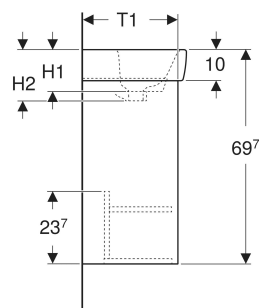

Set lavoar Geberit Selnova Square, cu mobilier și o ușă

CARACTERISTICI

- Lemn din silvicultură sustenabilă, cu origine certificată
- Suspendat
- Cu o ușă
- Prinderea ușii pe stânga sau pe dreapta
- Mâner concav pentru deschidere
- Ușă cu mecanism de amortizare
- Cu un raft cu posibilitate de modificare

- Suprafețe mate mătasoase, cu strat antiamprentă
- Rezistent la umiditate
- Livrat asamblat

DATE TEHNICE

Material

Ceramică sanitară/placă aglomerată cu trei straturi de densitate mare

LISTA ELEMENTELOR LIVRATE

- Lavoar
- Mobilier pentru lavoar
- Material de fixare

ACCESORII

- Suport magnetic Geberit
- Set picioare îngust Geberit

Cod art.	Culoare/suprafață	Orificiu de robinet	Preaplîn	B cm	B1 cm	B2 cm	B3 cm	B4 cm	Lățimea lavoarului cm	H cm	H1 cm	H2 cm	T cm	T1 cm	T2 cm	T3 cm	T4 cm	T5 cm	T6 cm	Ușă
504.132.IK.1 * Nou	Lavoar: alb Corp, Față: verde salvie / mătase lăcuită mată	Centrat	vizibil, simetric	50	45.7	40.3	42.6	48	50	69.7	12	17	38	35	28	5.5	10.5	24.2	0.7	Opritor stânga sau dreapta

Articol noi disponibile din 01.04.2026

* Producție în funcție de comenzi