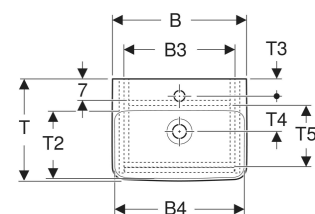

Set lavoar Geberit Selnova Square, cu mobilier și o ușă

CARACTERISTICI

- Lemn din silvicultură sustenabilă, cu origine certificată
- Suspendat
- Cu o ușă
- Prinderea ușii pe stânga sau pe dreapta
- Mâner concav pentru deschidere
- Ușă cu mecanism de amortizare
- Cu un raft cu posibilitate de modificare

- Suprafețe mate mătasoase, cu strat antiamprentă
- Rezistent la umiditate
- Livrat asamblat

DATE TEHNICE

Material

Ceramică sanitară/placă aglomerată cu trei straturi de densitate mare

LISTA ELEMENTELOR LIVRATE

- Lavoar
- Mobilier pentru lavoar
- Material de fixare

ACCESORII

- Suport magnetic Geberit
- Set picioare îngust Geberit

Cod art.	Culoare/suprafață	Orificiu de robinet	Preaplîn	B cm	B1 cm	B2 cm	B3 cm	B4 cm	Lățimea lavoarului cm	H cm	H1 cm	H2 cm	T cm	T1 cm	T2 cm	T3 cm	T4 cm	T5 cm	T6 cm	Ușă
504.132.IK.1 * Nou	Lavoar: alb Corp, Față: verde salvie / mătase lăcuită mată	Centrat	vizibil, simetric	50	45.7	40.3	42.6	48	50	69.7	12	17	38	35	28	5.5	10.5	24.2	0.7	Opritor stânga sau dreapta

Articol noi disponibile din 01.04.2026

* Producție în funcție de comenzi