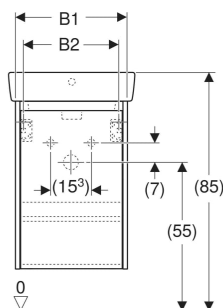

Set lavoar Geberit Selnova Square, cu mobilier și o ușă

CARACTERISTICI

- Lemn din silvicultură sustenabilă, cu origine certificată
- Suspendat
- Cu o ușă
- Prinderea ușii pe stânga sau pe dreapta
- Mâner concav pentru deschidere
- Ușă cu mecanism de amortizare
- Cu un raft cu posibilitate de modificare

- Lavoar
- Mobilier pentru lavoar
- Material de fixare

ACCESORII

- Suport magnetic Geberit
- Set picioare îngust Geberit

Cod art.	Culoare/suprafață	B cm	B1 cm	B2 cm	B3 cm	B4 cm	Lățimea lavoarului cm	H cm	H1 cm	H2 cm	T cm	T1 cm	T2 cm	T3 cm	T4 cm	T5 cm	T6 cm	Ușă
504.132.JR.1 * Nou	Lavoar: alb Corp, Față: nuc hicolor / Melamină cu textură de lemn	50	45.7	40.3	42.6	48	50	69.7	12	17	38	35	28	5.5	10.5	24.2	0.7	Opritor stânga sau dreapta