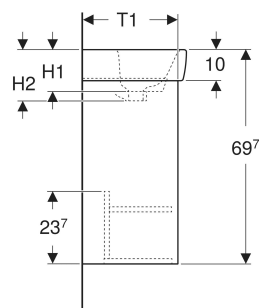

Set lavoar Geberit Selnova Square, cu mobilier și o ușă

CARACTERISTICI

- Lemn din silvicultură sustenabilă, cu origine certificată
- Suspendat
- Cu o ușă
- Prinderea ușii pe stânga sau pe dreapta
- Mâner concav pentru deschidere
- Ușă cu mecanism de amortizare
- Cu un raft cu posibilitate de modificare

- Suprafețe mate mătasoase, cu strat antiamprentă
- Rezistent la umiditate
- Livrat asamblat

DATE TEHNICE

Material

Ceramică sanitară/placă aglomerată cu trei straturi de densitate mare

LISTA ELEMENTELOR LIVRATE

- Lavoar
- Mobilier pentru lavoar
- Material de fixare

ACCESORII

- Suport magnetic Geberit
- Set picioare îngust Geberit

Cod art.	Culoare/suprafață	B cm	B1 cm	B2 cm	B3 cm	B4 cm	Lățimea lavoarului cm	H cm	H1 cm	H2 cm	T cm	T1 cm	T2 cm	T3 cm	T4 cm	T5 cm	T6 cm	Ușă
504.132.JR.1 * Nou	Lavoar: alb Corp, Față: nuc hicolor / Melamină cu textură de lemn	50	45.7	40.3	42.6	48	50	69.7	12	17	38	35	28	5.5	10.5	24.2	0.7	Opritor stânga sau dreapta