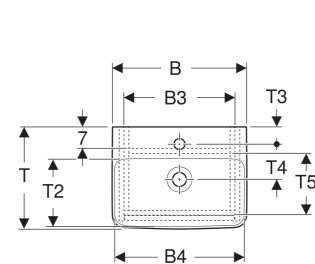

Set lavoar Geberit Selnova Square, cu mobilier și o ușă

CARACTERISTICI

- Lemn din silvicultură sustenabilă, cu origine certificată
- Suspendat
- Cu o ușă
- Prinderea ușii pe stânga sau pe dreapta
- Mâner concav pentru deschidere
- Ușă cu mecanism de amortizare
- Cu un raft cu posibilitate de modificare

- Suprafețe mate mătasoase, cu strat antiamprentă
- Rezistent la umiditate
- Livrat asamblat

DATE TEHNICE

Material

Ceramică sanitară/placă aglomerată cu trei straturi de densitate mare

LISTA ELEMENTELOR LIVRATE

- Lavoar
- Mobilier pentru lavoar
- Material de fixare

ACCESORII

- Suport magnetic Geberit
- Set picioare îngust Geberit

Cod art.	Culoare/suprafață	B cm	B1 cm	B2 cm	B3 cm	B4 cm	Lățimea lavoarului cm	H cm	H1 cm	H2 cm	T cm	T1 cm	T2 cm	T3 cm	T4 cm	T5 cm	T6 cm	Ușă
504.132.JR.1 * Nou	Lavoar: alb Corp, Față: nuc hicolor / Melamină cu textură de lemn	50	45.7	40.3	42.6	48	50	69.7	12	17	38	35	28	5.5	10.5	24.2	0.7	Opritor stânga sau dreapta