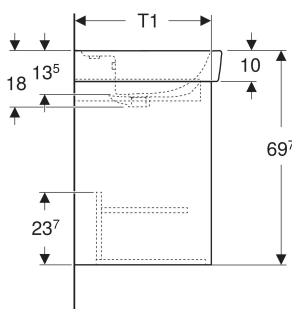

Set lavoar Geberit Selnova Square, cu mobilier, o ușă

CARACTERISTICI

- Lemn din silvicultură sustenabilă, cu origine certificată
- Suspendat
- Cu o ușă
- Prinderea ușii pe stânga sau pe dreapta
- Mâner concav pentru deschidere
- Ușă cu mecanism de amortizare
- Cu un raft cu posibilitate de modificare
- Suprafețe mate mătăsoase, cu strat antiamprentă
- Rezistent la umiditate

- Livrat asamblat

DATE TEHNICE

Material Ceramică sanitară/placă aglomerată cu trei straturi de densitate mare

LISTA ELEMENTELOR LIVRATE

- Lavoar

- Mobilier pentru lavoar
- Material de fixare
- Șablon de montaj

Cod art.	Culoare/suprafață	Orificiu de robinet	Preaplîn	B cm	B1 cm	B2 cm	B3 cm	B4 cm	Lățimea lavoarului cm	H cm	T cm	T1 cm	T2 cm	T3 cm	Ușă
504.133.01.1 Nou	Lavoar: alb Corp, Față: alb / mătase lăcuită lucioasă	Centrat	vizibil, simetric	55	50.4	45	47.5	53.5	55	69.7	44	40.4	32	13.5	Opritor stânga sau dreapta