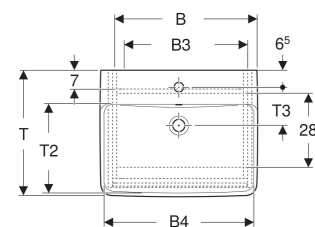

Set lavoar Geberit Selnova Square, cu mobilier, o ușă

CARACTERISTICI

- Lemn din silvicultură sustenabilă, cu origine certificată
- Suspendat
- Cu o ușă
- Prinderea ușii pe stânga sau pe dreapta
- Mâner concav pentru deschidere
- Ușă cu mecanism de amortizare
- Cu un raft cu posibilitate de modificare
- Suprafețe mate mătăsoase, cu strat antiamprentă
- Rezistent la umiditate

- Livrat asamblat

DATE TEHNICE

Material Ceramică sanitară/placă aglomerată cu trei straturi de densitate mare

LISTA ELEMENTELOR LIVRATE

- Lavoar

- Mobilier pentru lavoar
- Material de fixare
- Șablon de montaj

Cod art.	Culoare/suprafață	Orificiu de robinet	Preaplîn	B cm	B1 cm	B2 cm	B3 cm	B4 cm	Lățimea lavoarului cm	H cm	T cm	T1 cm	T2 cm	T3 cm	Ușă
504.133.01.1 Nou	Lavoar: alb Corp, Față: alb / mătase lăcuită lucioasă	Centrat	vizibil, simetric	55	50.4	45	47.5	53.5	55	69.7	44	40.4	32	13.5	Opritor stânga sau dreapta