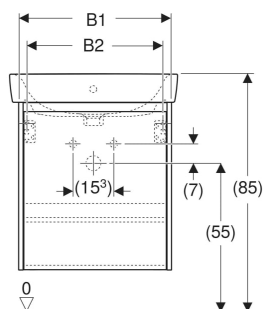

Set lavoar Geberit Selnova Square, cu mobilier, o ușă

CARACTERISTICI

- Lemn din silvicultură sustenabilă, cu origine certificată
- Suspendat
- Cu o ușă
- Prinderea ușii pe stânga sau pe dreapta
- Mâner concav pentru deschidere
- Ușă cu mecanism de amortizare
- Cu un raft cu posibilitate de modificare
- Suprafețe mate mătăsoase, cu strat antiamprentă
- Rezistent la umiditate

- Livrat asamblat

DATE TEHNICE

Material Ceramică sanitară/placă aglomerată cu trei straturi de densitate mare

LISTA ELEMENTELOR LIVRATE

- Lavoar

- Mobilier pentru lavoar
- Material de fixare
- Șablon de montaj

Cod art.	Culoare/suprafață	Orificiu de robinet	Preaplîn	B cm	B1 cm	B2 cm	B3 cm	B4 cm	Lățimea lavoarului cm	H cm	T cm	T1 cm	T2 cm	T3 cm	Ușă
504.133.01.1 Nou	Lavoar: alb Corp, Față: alb / mătase lăcuită lucioasă	Centrat	vizibil, simetric	55	50.4	45	47.5	53.5	55	69.7	44	40.4	32	13.5	Opritor stânga sau dreapta