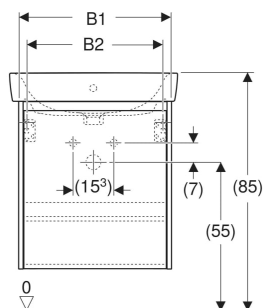

Set lavoar Geberit Selnova Square, cu mobilier, o ușă

CARACTERISTICI

- Lemn din silvicultură sustenabilă, cu origine certificată
- Suspendat
- Cu o ușă
- Prinderea ușii pe stânga sau pe dreapta
- Mâner concav pentru deschidere
- Ușă cu mecanism de amortizare
- Cu un raft cu posibilitate de modificare
- Suprafețe mate mătăsoase, cu strat antiamprentă
- Rezistent la umiditate

- Livrat asamblat

DATE TEHNICE

Material Ceramică sanitară/placă aglomerată cu trei straturi de densitate mare

LISTA ELEMENTELOR LIVRATE

- Lavoar

- Mobilier pentru lavoar
- Material de fixare
- Șablon de montaj

Cod art.	Culoare/suprafață	Orificiu de robinet	Preaplin	B cm	B1 cm	B2 cm	B3 cm	B4 cm	Lățimea lavoarului cm	H cm	T cm	T1 cm	T2 cm	T3 cm	Ușă
504.133.00.1 Nou	Lavoar: alb Corp, Față: alb / mătase lăcuită mată	Centrat	vizibil, simetric	55	50.4	45	47.5	53.5	55	69.7	44	40.4	32	13.5	Opritor stânga sau dreapta