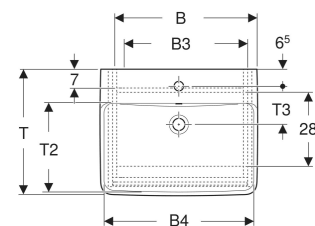

Set lavoar Geberit Selnova Square, cu mobilier, o ușă

CARACTERISTICI

- Lemn din silvicultură sustenabilă, cu origine certificată
- Suspendat
- Cu o ușă
- Prinderea ușii pe stânga sau pe dreapta
- Mâner concav pentru deschidere
- Ușă cu mecanism de amortizare
- Cu un raft cu posibilitate de modificare
- Suprafețe mate mătăsoase, cu strat antiamprentă
- Rezistent la umiditate

- Livrat asamblat

DATE TEHNICE

Material Ceramică sanitară/placă aglomerată cu trei straturi de densitate mare

LISTA ELEMENTELOR LIVRATE

- Lavoar

- Mobilier pentru lavoar
- Material de fixare
- Șablon de montaj

Cod art.	Culoare/suprafață	Orificiu de robinet	Preaplin	B cm	B1 cm	B2 cm	B3 cm	B4 cm	Lățimea lavoarului cm	H cm	T cm	T1 cm	T2 cm	T3 cm	Ușă
504.133.00.1 Nou	Lavoar: alb Corp, Față: alb / mătase lăcuită mată	Centrat	vizibil, simetric	55	50.4	45	47.5	53.5	55	69.7	44	40.4	32	13.5	Opritor stânga sau dreapta