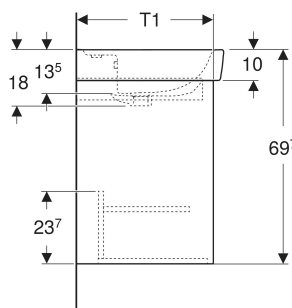

Set lavoar Geberit Selnova Square, cu mobilier, o ușă

CARACTERISTICI

- Lemn din silvicultură sustenabilă, cu origine certificată
- Suspendat
- Cu o ușă
- Prinderea ușii pe stânga sau pe dreapta
- Mâner concav pentru deschidere
- Ușă cu mecanism de amortizare
- Cu un raft cu posibilitate de modificare
- Suprafețe mate mătăsoase, cu strat antiamprentă
- Rezistent la umiditate

- Livrat asamblat

DATE TEHNICE

Material Ceramică sanitară/placă aglomerată cu trei straturi de densitate mare

LISTA ELEMENTELOR LIVRATE

- Lavoar

- Mobilier pentru lavoar
- Material de fixare
- Șablon de montaj

Cod art.	Culoare/suprafață	Orificiu de robinet	Preaplin	B cm	B1 cm	B2 cm	B3 cm	B4 cm	Lățimea lavoarului cm	H cm	T cm	T1 cm	T2 cm	T3 cm	Ușă
504.133.00.1 Nou	Lavoar: alb Corp, Față: alb / mătase lăcuită mată	Centrat	vizibil, simetric	55	50.4	45	47.5	53.5	55	69.7	44	40.4	32	13.5	Opritor stânga sau dreapta