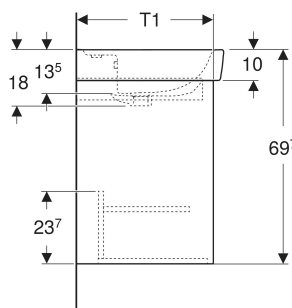

Set lavoar Geberit Selnova Square, cu mobilier, o ușă

CARACTERISTICI

- Lemn din silvicultură sustenabilă, cu origine certificată
- Suspendat
- Cu o ușă
- Prinderea ușii pe stânga sau pe dreapta
- Mâner concav pentru deschidere
- Ușă cu mecanism de amortizare
- Cu un raft cu posibilitate de modificare
- Suprafețe mate mătăsoase, cu strat antiamprentă
- Rezistent la umiditate

- Livrat asamblat

DATE TEHNICE

Material Ceramică sanitară/placă aglomerată cu trei straturi de densitate mare

LISTA ELEMENTELOR LIVRATE

- Lavoar

- Mobilier pentru lavoar
- Material de fixare
- Șablon de montaj

Cod art.	Culoare/suprafață	Orificiu de robinet	Preaplin	B cm	B1 cm	B2 cm	B3 cm	B4 cm	Lățimea lavoarului cm	H cm	T cm	T1 cm	T2 cm	T3 cm	Ușă
504.133.JK.1 Nou	Lavoar: alb Corp, Față: lavă / mătase lăcuită mată	Centrat	vizibil, simetric	55	50.4	45	47.5	53.5	55	69.7	44	40.4	32	13.5	Opritor stânga sau dreapta