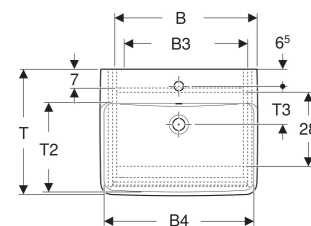

Set lavoar Geberit Selnova Square, cu mobilier, o ușă

CARACTERISTICI

- Lemn din silvicultură sustenabilă, cu origine certificată
- Suspendat
- Cu o ușă
- Prinderea ușii pe stânga sau pe dreapta
- Mâner concav pentru deschidere
- Ușă cu mecanism de amortizare
- Cu un raft cu posibilitate de modificare
- Suprafețe mate mătăsoase, cu strat antiamprentă
- Rezistent la umiditate

- Livrat asamblat

DATE TEHNICE

Material Ceramică sanitară/placă aglomerată cu trei straturi de densitate mare

LISTA ELEMENTELOR LIVRATE

- Lavoar

- Mobilier pentru lavoar
- Material de fixare
- Șablon de montaj

Cod art.	Culoare/suprafață	Orificiu de robinet	Preaplin	B cm	B1 cm	B2 cm	B3 cm	B4 cm	Lățimea lavoarului cm	H cm	T cm	T1 cm	T2 cm	T3 cm	Ușă
504.133.JK.1 Nou	Lavoar: alb Corp, Față: lavă / mătase lăcuită mată	Centrat	vizibil, simetric	55	50.4	45	47.5	53.5	55	69.7	44	40.4	32	13.5	Opritor stânga sau dreapta