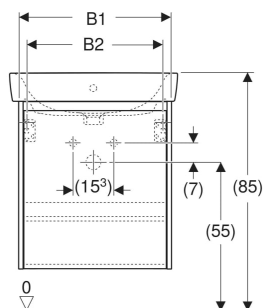

Set lavoar Geberit Selnova Square, cu mobilier, o ușă

CARACTERISTICI

- Lemn din silvicultură sustenabilă, cu origine certificată
- Suspendat
- Cu o ușă
- Prinderea ușii pe stânga sau pe dreapta
- Mâner concav pentru deschidere
- Ușă cu mecanism de amortizare
- Cu un raft cu posibilitate de modificare
- Suprafețe mate mătăsoase, cu strat antiamprentă
- Rezistent la umiditate

- Livrat asamblat

DATE TEHNICE

Material Ceramică sanitară/placă aglomerată cu trei straturi de densitate mare

LISTA ELEMENTELOR LIVRATE

- Lavoar

- Mobilier pentru lavoar
- Material de fixare
- Șablon de montaj

Cod art.	Culoare/suprafață	Orificiu de robinet	Preaplin	B cm	B1 cm	B2 cm	B3 cm	B4 cm	Lățimea lavoarului cm	H cm	T cm	T1 cm	T2 cm	T3 cm	Ușă
504.133.JK.1 Nou	Lavoar: alb Corp, Față: lavă / mătase lăcuită mată	Centrat	vizibil, simetric	55	50.4	45	47.5	53.5	55	69.7	44	40.4	32	13.5	Opritor stânga sau dreapta