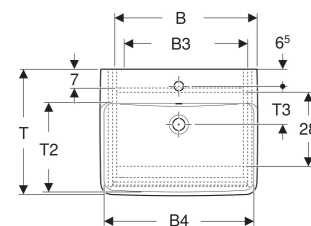

Set lavoar Geberit Selnova Square, cu mobilier, o ușă

CARACTERISTICI

- Lemn din silvicultură sustenabilă, cu origine certificată
- Suspendat
- Cu o ușă
- Prinderea ușii pe stânga sau pe dreapta
- Mâner concav pentru deschidere
- Ușă cu mecanism de amortizare
- Cu un raft cu posibilitate de modificare
- Suprafețe mate mătăsoase, cu strat antiamprentă
- Rezistent la umiditate

- Livrat asamblat

DATE TEHNICE

Material: Ceramică sanitară/placă aglomerată cu trei straturi de densitate mare

LISTA ELEMENTELOR LIVRATE

- Lavoar

- Mobilier pentru lavoar
- Material de fixare
- Șablon de montaj

Cod art.	Culoare/suprafață	Orificiul de robinet	Preaplin	B cm	B1 cm	B2 cm	B3 cm	B4 cm	Lățimea lavoarului cm	H cm	T cm	T1 cm	T2 cm	T3 cm	Ușă
504.133.DB.1 * Nou	Lavoar: alb Corp, Față: gri nisip / mătase lăcuită mată	Centrat	vizibil, simetric	55	50.4	45	47.5	53.5	55	69.7	44	40.4	32	13.5	Opritor stânga sau dreapta