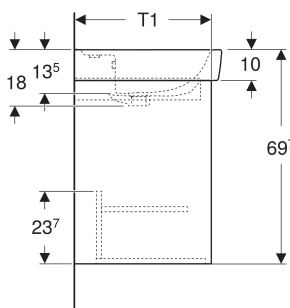

Set lavoar Geberit Selnova Square, cu mobilier, o ușă

CARACTERISTICI

- Lemn din silvicultură sustenabilă, cu origine certificată
- Suspendat
- Cu o ușă
- Prinderea ușii pe stânga sau pe dreapta
- Mâner concav pentru deschidere
- Ușă cu mecanism de amortizare
- Cu un raft cu posibilitate de modificare
- Suprafețe mate mătăsoase, cu strat antiamprentă
- Rezistent la umiditate

- Livrat asamblat

DATE TEHNICE

Material: Ceramică sanitară/placă aglomerată cu trei straturi de densitate mare

LISTA ELEMENTELOR LIVRATE

- Lavoar

- Mobilier pentru lavoar
- Material de fixare
- Șablon de montaj

Cod art.	Culoare/suprafață	Orificiul de robinet	Preaplin	B cm	B1 cm	B2 cm	B3 cm	B4 cm	Lățimea lavoarului cm	H cm	T cm	T1 cm	T2 cm	T3 cm	Ușă
504.133.DB.1 * Nou	Lavoar: alb Corp, Față: gri nisip / mătase lăcuită mată	Centrat	vizibil, simetric	55	50.4	45	47.5	53.5	55	69.7	44	40.4	32	13.5	Opritor stânga sau dreapta