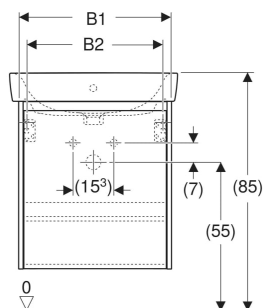

Set lavoar Geberit Selnova Square, cu mobilier, o ușă

CARACTERISTICI

- Lemn din silvicultură sustenabilă, cu origine certificată
- Suspendat
- Cu o ușă
- Prinderea ușii pe stânga sau pe dreapta
- Mâner concav pentru deschidere
- Ușă cu mecanism de amortizare
- Cu un raft cu posibilitate de modificare
- Suprafețe mate mătăsoase, cu strat antiamprentă
- Rezistent la umiditate

- Livrat asamblat

DATE TEHNICE

Material: Ceramică sanitară/placă aglomerată cu trei straturi de densitate mare

LISTA ELEMENTELOR LIVRATE

- Lavoar

- Mobilier pentru lavoar
- Material de fixare
- Șablon de montaj

Cod art.	Culoare/suprafață	Orificiul de robinet	Preaplin	B cm	B1 cm	B2 cm	B3 cm	B4 cm	Lățimea lavoarului cm	H cm	T cm	T1 cm	T2 cm	T3 cm	Ușă
504.133.DB.1 * Nou	Lavoar: alb Corp, Față: gri nisip / mătase lăcuită mată	Centrat	vizibil, simetric	55	50.4	45	47.5	53.5	55	69.7	44	40.4	32	13.5	Opritor stânga sau dreapta