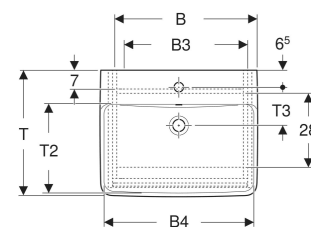

Set lavoar Geberit Selnova Square, cu mobilier, o ușă

CARACTERISTICI

- Lemn din silvicultură sustenabilă, cu origine certificată
- Suspendat
- Cu o ușă
- Prinderea ușii pe stânga sau pe dreapta
- Mâner concav pentru deschidere
- Ușă cu mecanism de amortizare
- Cu un raft cu posibilitate de modificare
- Suprafețe mate mătăsoase, cu strat antiamprentă
- Rezistent la umiditate

- Livrat asamblat

DATE TEHNICE

Material: Ceramică sanitară/placă aglomerată cu trei straturi de densitate mare

LISTA ELEMENTELOR LIVRATE

- Lavoar

- Mobilier pentru lavoar
- Material de fixare
- Șablon de montaj

Cod art.	Culoare/suprafață	Orificiu de robinet	Preaplin	B cm	B1 cm	B2 cm	B3 cm	B4 cm	Lățimea lavoarului cm	H cm	T cm	T1 cm	T2 cm	T3 cm	Ușă
504.133.IK.1 * Nou	Lavoar: alb Corp, Față: verde salvie / mătase lăcuită mată	Centrat	vizibil, simetric	55	50.4	45	47.5	53.5	55	69.7	44	40.4	32	13.5	Opritor stânga sau dreapta