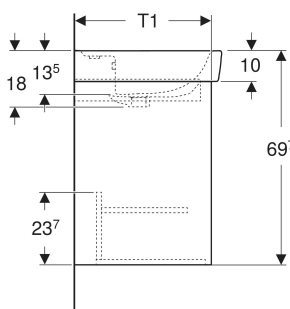

Set lavoar Geberit Selnova Square, cu mobilier, o ușă

CARACTERISTICI

- Lemn din silvicultură sustenabilă, cu origine certificată
- Suspendat
- Cu o ușă
- Prinderea ușii pe stânga sau pe dreapta
- Mâner concav pentru deschidere
- Ușă cu mecanism de amortizare
- Cu un raft cu posibilitate de modificare
- Suprafețe mate mătăsoase, cu strat antiamprentă
- Rezistent la umiditate

- Livrat asamblat

DATE TEHNICE

Material: Ceramică sanitară/placă aglomerată cu trei straturi de densitate mare

LISTA ELEMENTELOR LIVRATE

- Lavoar

- Mobilier pentru lavoar
- Material de fixare
- Șablon de montaj

Cod art.	Culoare/suprafață	Orificiu de robinet	Preaplin	B cm	B1 cm	B2 cm	B3 cm	B4 cm	Lățimea lavoarului cm	H cm	T cm	T1 cm	T2 cm	T3 cm	Ușă
504.133.IK.1 * Nou	Lavoar: alb Corp, Față: verde salvie / mătase lăcuită mată	Centrat	vizibil, simetric	55	50.4	45	47.5	53.5	55	69.7	44	40.4	32	13.5	Opritor stânga sau dreapta