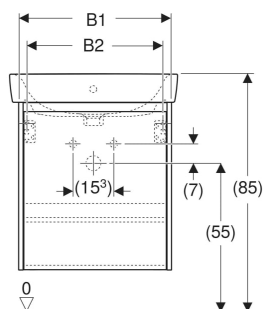

Set lavoar Geberit Selnova Square, cu mobilier, o ușă

CARACTERISTICI

- Lemn din silvicultură sustenabilă, cu origine certificată
- Suspendat
- Cu o ușă
- Prinderea ușii pe stânga sau pe dreapta
- Mâner concav pentru deschidere
- Ușă cu mecanism de amortizare
- Cu un raft cu posibilitate de modificare
- Suprafețe mate mătăsoase, cu strat antiamprentă
- Rezistent la umiditate

- Livrat asamblat

DATE TEHNICE

Material: Ceramică sanitară/placă aglomerată cu trei straturi de densitate mare

LISTA ELEMENTELOR LIVRATE

- Lavoar

- Mobilier pentru lavoar
- Material de fixare
- Șablon de montaj

Cod art.	Culoare/suprafață	Orificiu de robinet	Preaplin	B cm	B1 cm	B2 cm	B3 cm	B4 cm	Lățimea lavoarului cm	H cm	T cm	T1 cm	T2 cm	T3 cm	Ușă
504.133.IK.1 * Nou	Lavoar: alb Corp, Față: verde salvie / mătase lăcuită mată	Centrat	vizibil, simetric	55	50.4	45	47.5	53.5	55	69.7	44	40.4	32	13.5	Opritor stânga sau dreapta