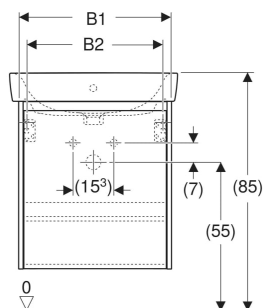

Set lavoar Geberit Selnova Square, cu mobilier, o ușă

CARACTERISTICI

- Lemn din silvicultură sustenabilă, cu origine certificată
- Suspendat
- Cu o ușă
- Prinderea ușii pe stânga sau pe dreapta
- Mâner concav pentru deschidere
- Ușă cu mecanism de amortizare
- Cu un raft cu posibilitate de modificare
- Suprafețe mate mătăsoase, cu strat antiamprentă
- Rezistent la umiditate

- Livrat asamblat

DATE TEHNICE

Material Ceramică sanitară/placă aglomerată cu trei straturi de densitate mare

LISTA ELEMENTELOR LIVRATE

- Lavoar

- Mobilier pentru lavoar
- Material de fixare
- Șablon de montaj

Cod art.	Culoare/suprafață	Orificiu de robinet	Preaplin	B cm	B1 cm	B2 cm	B3 cm	B4 cm	Lățimea lavoarului cm	H cm	T cm	T1 cm	T2 cm	T3 cm	Ușă
504.134.01.1 Nou	Lavoar: alb Corp, Față: alb / mătase lăcuită lucioasă	Centrat	vizibil, simetric	60	54.6	49.2	51.4	58.5	60	69.7	48	44.6	35.5	14.5	Opritor stânga sau dreapta