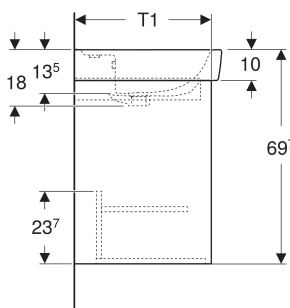

Set lavoar Geberit Selnova Square, cu mobilier, o ușă

CARACTERISTICI

- Lemn din silvicultură sustenabilă, cu origine certificată
- Suspendat
- Cu o ușă
- Prinderea ușii pe stânga sau pe dreapta
- Mâner concav pentru deschidere
- Ușă cu mecanism de amortizare
- Cu un raft cu posibilitate de modificare
- Suprafețe mate mătăsoase, cu strat antiamprentă
- Rezistent la umiditate

- Livrat asamblat

DATE TEHNICE

Material Ceramică sanitară/placă aglomerată cu trei straturi de densitate mare

LISTA ELEMENTELOR LIVRATE

- Lavoar

- Mobilier pentru lavoar
- Material de fixare
- Șablon de montaj

Cod art.	Culoare/suprafață	Orificiu de robinet	Preaplin	B cm	B1 cm	B2 cm	B3 cm	B4 cm	Lățimea lavoarului cm	H cm	T cm	T1 cm	T2 cm	T3 cm	Ușă
504.134.01.1 Nou	Lavoar: alb Corp, Față: alb / mătase lăcuită lucioasă	Centrat	vizibil, simetric	60	54.6	49.2	51.4	58.5	60	69.7	48	44.6	35.5	14.5	Opritor stânga sau dreapta