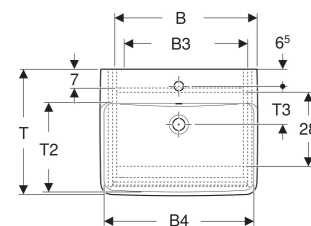

Set lavoar Geberit Selnova Square, cu mobilier, o ușă

CARACTERISTICI

- Lemn din silvicultură sustenabilă, cu origine certificată
- Suspendat
- Cu o ușă
- Prinderea ușii pe stânga sau pe dreapta
- Mâner concav pentru deschidere
- Ușă cu mecanism de amortizare
- Cu un raft cu posibilitate de modificare
- Suprafețe mate mătăsoase, cu strat antiamprentă
- Rezistent la umiditate

- Livrat asamblat

DATE TEHNICE

Material Ceramică sanitară/placă aglomerată cu trei straturi de densitate mare

LISTA ELEMENTELOR LIVRATE

- Lavoar

- Mobilier pentru lavoar
- Material de fixare
- Șablon de montaj

Cod art.	Culoare/suprafață	Orificiu de robinet	Preaplin	B cm	B1 cm	B2 cm	B3 cm	B4 cm	Lățimea lavoarului cm	H cm	T cm	T1 cm	T2 cm	T3 cm	Ușă
504.134.01.1 Nou	Lavoar: alb Corp, Față: alb / mătase lăcuită lucioasă	Centrat	vizibil, simetric	60	54.6	49.2	51.4	58.5	60	69.7	48	44.6	35.5	14.5	Opritor stânga sau dreapta