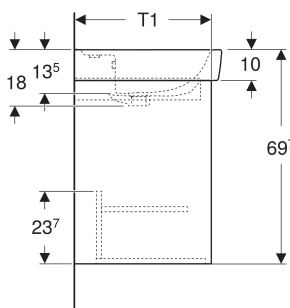

Set lavoar Geberit Selnova Square, cu mobilier, o ușă

CARACTERISTICI

- Lemn din silvicultură sustenabilă, cu origine certificată
- Suspendat
- Cu o ușă
- Prinderea ușii pe stânga sau pe dreapta
- Mâner concav pentru deschidere
- Ușă cu mecanism de amortizare
- Cu un raft cu posibilitate de modificare
- Suprafețe mate mătăsoase, cu strat antiamprentă
- Rezistent la umiditate

- Livrat asamblat

DATE TEHNICE

Material Ceramică sanitară/placă aglomerată cu trei straturi de densitate mare

LISTA ELEMENTELOR LIVRATE

- Lavoar

- Mobilier pentru lavoar
- Material de fixare
- Șablon de montaj

ACCESORII

- Suport prosop Geberit pentru mobilier de baie
- Suport magnetic Geberit
- Cui de prosop Geberit pentru mobilier baie, colțuri drepte
- Cui de prosop Geberit pentru mobilier baie, colțuri rotunjite
- Set picioare îngust Geberit

Cod art.	Culoare/suprafață	Orificiu de robinet	Preaplin	B cm	B1 cm	B2 cm	B3 cm	B4 cm	Lățimea lavoarului cm	H cm	T cm	T1 cm	T2 cm	T3 cm	Ușă
504.134.00.1 Nou	Lavoar: alb Corp, Față: alb / mătase lăcuită mată	Centrat	vizibil, simetric	60	54.6	49.2	51.4	58.5	60	69.7	48	44.6	35.5	14.5	Opritor stânga sau dreapta

Articol noi disponibile din 01.04.2026