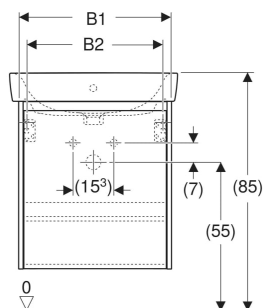

Set lavoar Geberit Selnova Square, cu mobilier, o ușă

CARACTERISTICI

- Lemn din silvicultură sustenabilă, cu origine certificată
- Suspendat
- Cu o ușă
- Prinderea ușii pe stânga sau pe dreapta
- Mâner concav pentru deschidere
- Ușă cu mecanism de amortizare
- Cu un raft cu posibilitate de modificare
- Suprafețe mate mătăsoase, cu strat antiamprentă
- Rezistent la umiditate

- Livrat asamblat

DATE TEHNICE

Material Ceramică sanitară/placă aglomerată cu trei straturi de densitate mare

LISTA ELEMENTELOR LIVRATE

- Lavoar

- Mobilier pentru lavoar
- Material de fixare
- Șablon de montaj

ACCESORII

- Suport prosop Geberit pentru mobilier de baie
- Suport magnetic Geberit
- Cui de prosop Geberit pentru mobilier baie, colțuri drepte
- Cui de prosop Geberit pentru mobilier baie, colțuri rotunjite
- Set picioare îngust Geberit

Cod art.	Culoare/suprafață	Orificiu de robinet	Preaplin	B cm	B1 cm	B2 cm	B3 cm	B4 cm	Lățimea lavoarului cm	H cm	T cm	T1 cm	T2 cm	T3 cm	Ușă
504.134.00.1 Nou	Lavoar: alb Corp, Față: alb / mătase lăcuită mată	Centrat	vizibil, simetric	60	54.6	49.2	51.4	58.5	60	69.7	48	44.6	35.5	14.5	Opritor stânga sau dreapta

Articol noi disponibile din 01.04.2026