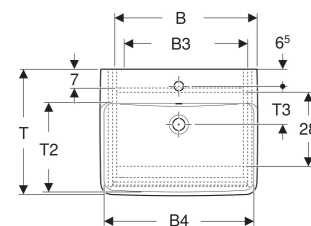

Set lavoar Geberit Selnova Square, cu mobilier, o ușă

CARACTERISTICI

- Lemn din silvicultură sustenabilă, cu origine certificată
- Suspendat
- Cu o ușă
- Prinderea ușii pe stânga sau pe dreapta
- Mâner concav pentru deschidere
- Ușă cu mecanism de amortizare
- Cu un raft cu posibilitate de modificare
- Suprafețe mate mătăsoase, cu strat antiamprentă
- Rezistent la umiditate

- Livrat asamblat

DATE TEHNICE

Material Ceramică sanitară/placă aglomerată cu trei straturi de densitate mare

LISTA ELEMENTELOR LIVRATE

- Lavoar

- Mobilier pentru lavoar
- Material de fixare
- Șablon de montaj

ACCESORII

- Suport prosop Geberit pentru mobilier de baie
- Suport magnetic Geberit
- Cui de prosop Geberit pentru mobilier baie, colțuri drepte
- Cui de prosop Geberit pentru mobilier baie, colțuri rotunjite
- Set picioare îngust Geberit

Cod art.	Culoare/suprafață	Orificiu de robinet	Preaplin	B cm	B1 cm	B2 cm	B3 cm	B4 cm	Lățimea lavoarului cm	H cm	T cm	T1 cm	T2 cm	T3 cm	Ușă
504.134.00.1 Nou	Lavoar: alb Corp, Față: alb / mătase lăcuită mată	Centrat	vizibil, simetric	60	54.6	49.2	51.4	58.5	60	69.7	48	44.6	35.5	14.5	Opritor stânga sau dreapta

Articol noi disponibile din 01.04.2026