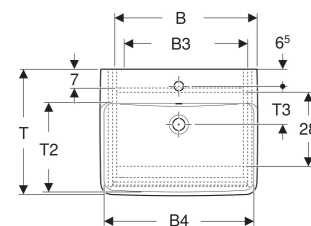

Set lavoar Geberit Selnova Square, cu mobilier, o ușă

CARACTERISTICI

- Lemn din silvicultură sustenabilă, cu origine certificată
- Suspendat
- Cu o ușă
- Prinderea ușii pe stânga sau pe dreapta
- Mâner concav pentru deschidere
- Ușă cu mecanism de amortizare
- Cu un raft cu posibilitate de modificare
- Suprafețe mate mătăsoase, cu strat antiamprentă
- Rezistent la umiditate

- Livrat asamblat

DATE TEHNICE

Material Ceramică sanitară/placă aglomerată cu trei straturi de densitate mare

LISTA ELEMENTELOR LIVRATE

- Lavoar

- Mobilier pentru lavoar
- Material de fixare
- Șablon de montaj

ACCESORII

- Suport prosop Geberit pentru mobilier de baie
- Suport magnetic Geberit
- Cui de prosop Geberit pentru mobilier baie, colțuri drepte
- Cui de prosop Geberit pentru mobilier baie, colțuri rotunjite
- Set picioare îngust Geberit

Cod art.	Culoare/suprafață	Orificiu de robinet	Preaplin	B cm	B1 cm	B2 cm	B3 cm	B4 cm	Lățimea lavoarului cm	H cm	T cm	T1 cm	T2 cm	T3 cm	Ușă
504.134.JK.1 Nou	Lavoar: alb Corp, Față: lavă / mătase lăcuită mată	Centrat	vizibil, simetric	60	54.6	49.2	51.4	58.5	60	69.7	48	44.6	35.5	14.5	Opritor stânga sau dreapta

Articol noi disponibile din 01.04.2026