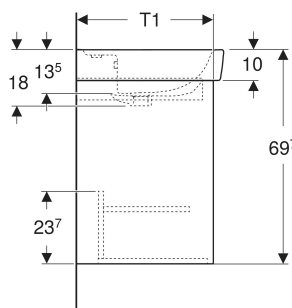

Set lavoar Geberit Selnova Square, cu mobilier, o ușă

CARACTERISTICI

- Lemn din silvicultură sustenabilă, cu origine certificată
- Suspendat
- Cu o ușă
- Prinderea ușii pe stânga sau pe dreapta
- Mâner concav pentru deschidere
- Ușă cu mecanism de amortizare
- Cu un raft cu posibilitate de modificare
- Suprafețe mate mătăsoase, cu strat antiamprentă
- Rezistent la umiditate

- Livrat asamblat

DATE TEHNICE

Material Ceramică sanitară/placă aglomerată cu trei straturi de densitate mare

LISTA ELEMENTELOR LIVRATE

- Lavoar

- Mobilier pentru lavoar
- Material de fixare
- Șablon de montaj

ACCESORII

- Suport prosop Geberit pentru mobilier de baie
- Suport magnetic Geberit
- Cui de prosop Geberit pentru mobilier baie, colțuri drepte
- Cui de prosop Geberit pentru mobilier baie, colțuri rotunjite
- Set picioare îngust Geberit

Cod art.	Culoare/suprafață	Orificiu de robinet	Preaplin	B cm	B1 cm	B2 cm	B3 cm	B4 cm	Lățimea lavoarului cm	H cm	T cm	T1 cm	T2 cm	T3 cm	Ușă
504.134.JK.1 Nou	Lavoar: alb Corp, Față: lavă / mătase lăcuită mată	Centrat	vizibil, simetric	60	54.6	49.2	51.4	58.5	60	69.7	48	44.6	35.5	14.5	Opritor stânga sau dreapta

Articol noi disponibile din 01.04.2026