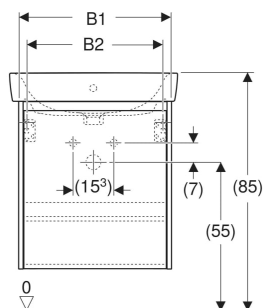

Set lavoar Geberit Selnova Square, cu mobilier, o ușă

CARACTERISTICI

- Lemn din silvicultură sustenabilă, cu origine certificată
- Suspendat
- Cu o ușă
- Prinderea ușii pe stânga sau pe dreapta
- Mâner concav pentru deschidere
- Ușă cu mecanism de amortizare
- Cu un raft cu posibilitate de modificare
- Suprafețe mate mătăsoase, cu strat antiamprentă
- Rezistent la umiditate

- Livrat asamblat

DATE TEHNICE

Material Ceramică sanitară/placă aglomerată cu trei straturi de densitate mare

LISTA ELEMENTELOR LIVRATE

- Lavoar

- Mobilier pentru lavoar
- Material de fixare
- Șablon de montaj

ACCESORII

- Suport prosop Geberit pentru mobilier de baie
- Suport magnetic Geberit
- Cui de prosop Geberit pentru mobilier baie, colțuri drepte
- Cui de prosop Geberit pentru mobilier baie, colțuri rotunjite
- Set picioare îngust Geberit

Cod art.	Culoare/suprafață	Orificiu de robinet	Preaplin	B cm	B1 cm	B2 cm	B3 cm	B4 cm	Lățimea lavoarului cm	H cm	T cm	T1 cm	T2 cm	T3 cm	Ușă
504.134.JK.1 Nou	Lavoar: alb Corp, Față: lavă / mătase lăcuită mată	Centrat	vizibil, simetric	60	54.6	49.2	51.4	58.5	60	69.7	48	44.6	35.5	14.5	Opritor stânga sau dreapta

Articol noi disponibile din 01.04.2026