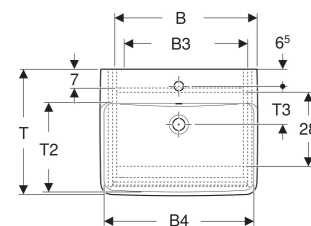

Set lavoar Geberit Selnova Square, cu mobilier, o ușă

CARACTERISTICI

- Lemn din silvicultură sustenabilă, cu origine certificată
- Suspendat
- Cu o ușă
- Prinderea ușii pe stânga sau pe dreapta
- Mâner concav pentru deschidere
- Ușă cu mecanism de amortizare
- Cu un raft cu posibilitate de modificare
- Suprafețe mate mătăsoase, cu strat antiamprentă
- Rezistent la umiditate

- Livrat asamblat

DATE TEHNICE

Material: Ceramică sanitară/placă aglomerată cu trei straturi de densitate mare

LISTA ELEMENTELOR LIVRATE

- Lavoar

- Mobilier pentru lavoar
- Material de fixare
- Șablon de montaj

Cod art.	Culoare/suprafață	Orificiul de robinet	Preaplin	B cm	B1 cm	B2 cm	B3 cm	B4 cm	Lățimea lavoarului cm	H cm	T cm	T1 cm	T2 cm	T3 cm	Ușă
504.134.DB.1 * Nou	Lavoar: alb Corp, Față: gri nisip / mătase lăcuită mată	Centrat	vizibil, simetric	60	54.6	49.2	51.4	58.5	60	69.7	48	44.6	35.5	14.5	Opritor stânga sau dreapta