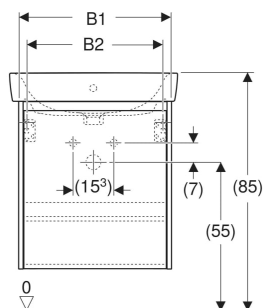

Set lavoar Geberit Selnova Square, cu mobilier, o ușă

CARACTERISTICI

- Lemn din silvicultură sustenabilă, cu origine certificată
- Suspendat
- Cu o ușă
- Prinderea ușii pe stânga sau pe dreapta
- Mâner concav pentru deschidere
- Ușă cu mecanism de amortizare
- Cu un raft cu posibilitate de modificare
- Suprafețe mate mătăsoase, cu strat antiamprentă
- Rezistent la umiditate

- Livrat asamblat

DATE TEHNICE

Material: Ceramică sanitară/placă aglomerată cu trei straturi de densitate mare

LISTA ELEMENTELOR LIVRATE

- Lavoar

- Mobilier pentru lavoar
- Material de fixare
- Șablon de montaj

Cod art.	Culoare/suprafață	Orificiul de robinet	Preaplin	B cm	B1 cm	B2 cm	B3 cm	B4 cm	Lățimea lavoarului cm	H cm	T cm	T1 cm	T2 cm	T3 cm	Ușă
504.134.DB.1 * Nou	Lavoar: alb Corp, Față: gri nisip / mătase lăcuită mată	Centrat	vizibil, simetric	60	54.6	49.2	51.4	58.5	60	69.7	48	44.6	35.5	14.5	Opritor stânga sau dreapta