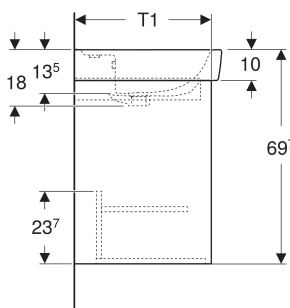

Set lavoar Geberit Selnova Square, cu mobilier, o ușă

CARACTERISTICI

- Lemn din silvicultură sustenabilă, cu origine certificată
- Suspendat
- Cu o ușă
- Prinderea ușii pe stânga sau pe dreapta
- Mâner concav pentru deschidere
- Ușă cu mecanism de amortizare
- Cu un raft cu posibilitate de modificare
- Suprafețe mate mătăsoase, cu strat antiamprentă
- Rezistent la umiditate

- Livrat asamblat

DATE TEHNICE

Material: Ceramică sanitară/placă aglomerată cu trei straturi de densitate mare

LISTA ELEMENTELOR LIVRATE

- Lavoar

- Mobilier pentru lavoar
- Material de fixare
- Șablon de montaj

Cod art.	Culoare/suprafață	Orificiul de robinet	Preaplin	B cm	B1 cm	B2 cm	B3 cm	B4 cm	Lățimea lavoarului cm	H cm	T cm	T1 cm	T2 cm	T3 cm	Ușă
504.134.DB.1 * Nou	Lavoar: alb Corp, Față: gri nisip / mătase lăcuită mată	Centrat	vizibil, simetric	60	54.6	49.2	51.4	58.5	60	69.7	48	44.6	35.5	14.5	Opritor stânga sau dreapta