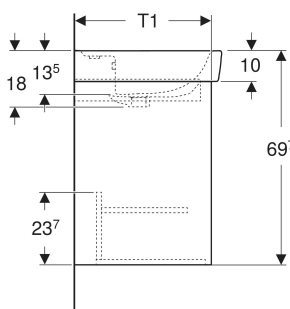

Set lavoar Geberit Selnova Square, cu mobilier, o ușă

CARACTERISTICI

- Lemn din silvicultură sustenabilă, cu origine certificată
- Suspendat
- Cu o ușă
- Prinderea ușii pe stânga sau pe dreapta
- Mâner concav pentru deschidere
- Ușă cu mecanism de amortizare
- Cu un raft cu posibilitate de modificare
- Suprafețe mate mătăsoase, cu strat antiamprentă
- Rezistent la umiditate

- Livrat asamblat

DATE TEHNICE

Material: Ceramică sanitară/placă aglomerată cu trei straturi de densitate mare

LISTA ELEMENTELOR LIVRATE

- Lavoar

- Mobilier pentru lavoar
- Material de fixare
- Șablon de montaj

ACCESORII

- Suport prosop Geberit pentru mobilier de baie
- Suport magnetic Geberit
- Cui de prosop Geberit pentru mobilier baie, colțuri drepte
- Cui de prosop Geberit pentru mobilier baie, colțuri rotunjite
- Set picioare îngust Geberit

Cod art.	Culoare/suprafață	Orificiu de robinet	Preaplin	B cm	B1 cm	B2 cm	B3 cm	B4 cm	Lățimea lavoarului cm	H cm	T cm	T1 cm	T2 cm	T3 cm	Ușă
504.134.IK.1 * Nou	Lavoar: alb Corp, Față: verde salvie / mătase lăcuită mată	Centrat	vizibil, simetric	60	54.6	49.2	51.4	58.5	60	69.7	48	44.6	35.5	14.5	Opritor stânga sau dreapta

Articol noi disponibile din 01.04.2026 * Producție în funcție de comenzi