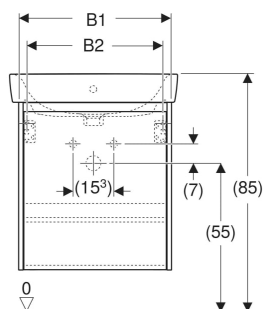

Set lavoar Geberit Selnova Square, cu mobilier, o ușă

CARACTERISTICI

- Lemn din silvicultură sustenabilă, cu origine certificată
- Suspendat
- Cu o ușă
- Prinderea ușii pe stânga sau pe dreapta
- Mâner concav pentru deschidere
- Ușă cu mecanism de amortizare
- Cu un raft cu posibilitate de modificare
- Suprafețe mate mătăsoase, cu strat antiamprentă
- Rezistent la umiditate

- Livrat asamblat

DATE TEHNICE

Material: Ceramică sanitară/placă aglomerată cu trei straturi de densitate mare

LISTA ELEMENTELOR LIVRATE

- Lavoar

- Mobilier pentru lavoar
- Material de fixare
- Șablon de montaj

ACCESORII

- Suport prosop Geberit pentru mobilier de baie
- Suport magnetic Geberit
- Cui de prosop Geberit pentru mobilier baie, colțuri drepte
- Cui de prosop Geberit pentru mobilier baie, colțuri rotunjite
- Set picioare îngust Geberit

Cod art.	Culoare/suprafață	Orificiu de robinet	Preaplin	B cm	B1 cm	B2 cm	B3 cm	B4 cm	Lățimea lavoarului cm	H cm	T cm	T1 cm	T2 cm	T3 cm	Ușă
504.134.IK.1 * Nou	Lavoar: alb Corp, Față: verde salvie / mătase lăcuită mată	Centrat	vizibil, simetric	60	54.6	49.2	51.4	58.5	60	69.7	48	44.6	35.5	14.5	Opritor stânga sau dreapta

Articol noi disponibile din 01.04.2026 * Producție în funcție de comenzi