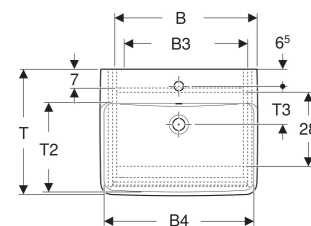

Set lavoar Geberit Selnova Square, cu mobilier, o ușă

CARACTERISTICI

- Lemn din silvicultură sustenabilă, cu origine certificată
- Suspendat
- Cu o ușă
- Prinderea ușii pe stânga sau pe dreapta
- Mâner concav pentru deschidere
- Ușă cu mecanism de amortizare
- Cu un raft cu posibilitate de modificare
- Suprafețe mate mătăsoase, cu strat antiamprentă
- Rezistent la umiditate

- Livrat asamblat

DATE TEHNICE

Material: Ceramică sanitară/placă aglomerată cu trei straturi de densitate mare

LISTA ELEMENTELOR LIVRATE

- Lavoar

- Mobilier pentru lavoar
- Material de fixare
- Șablon de montaj

ACCESORII

- Suport prosop Geberit pentru mobilier de baie
- Suport magnetic Geberit
- Cui de prosop Geberit pentru mobilier baie, colțuri drepte
- Cui de prosop Geberit pentru mobilier baie, colțuri rotunjite
- Set picioare îngust Geberit

Cod art.	Culoare/suprafață	Orificiu de robinet	Preaplin	B cm	B1 cm	B2 cm	B3 cm	B4 cm	Lățimea lavoarului cm	H cm	T cm	T1 cm	T2 cm	T3 cm	Ușă
504.134.IK.1 * Nou	Lavoar: alb Corp, Față: verde salvie / mătase lăcuită mată	Centrat	vizibil, simetric	60	54.6	49.2	51.4	58.5	60	69.7	48	44.6	35.5	14.5	Opritor stânga sau dreapta

Articol noi disponibile din 01.04.2026 * Producție în funcție de comenzi