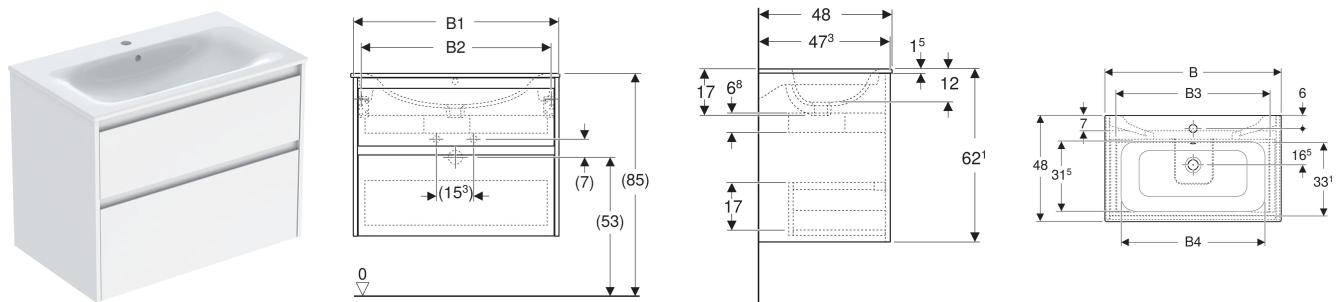

Set lavoar mobilier Geberit Selnova Square, margine îngustă, cu mobilier și două sertare

CARACTERISTICI

- Lemn din silvicultură sustenabilă, cu origine certificată
- Suspendat
- Cu două sertare
- Mâner concav pentru deschidere
- Sertar cu sistem de retragere automată
- Sertar cu decupaj pentru sifon
- Încăpere de service extinsă
- Suprafețe mate mătăsoase, cu strat antiamprentă
- Rezistent la umiditate
- Livrat asamblat

DATE TEHNICE

Material Argilă refractară fină / placă aglomerată cu trei straturi de densitate mare

Sarcina maximă a sertarului. 20 kg

LISTA ELEMENTELOR LIVRATE

- Lavoar mobilier
- Mobilier pentru lavoar mobilier
- Material de fixare
- Șablon de montaj

ACCESORII

- Suport prosop Geberit pentru mobilier de baie
- Suport magnetic Geberit
- Bandă luminoasă Geberit pentru sertar
- Cui de prosop Geberit pentru mobilier baie, colțuri drepte
- Cui de prosop Geberit pentru mobilier baie, colțuri rotunjite
- Modul de sertar Geberit
- Inserție Geberit pentru decupaj sifon
- Modul de sertar Geberit cu divizare în H, asimetrică
- Modul de sertar Geberit cu divizare în H
- Set picioare îngust Geberit

Cod art.	Culoare / suprafață	Orificiu de robinet	Preaplîn	B cm	B1 cm	B2 cm	B3 cm	B4 cm	Lățimea lavoarului cm	H cm	T cm
504.137.01.1 Nou	Lavoar: alb Corp, Față: alb / mătase lăcuită lucioasă	Centrat	vizibil, simetric	55	53.8	48.4	41.4	49	55	62.1	48