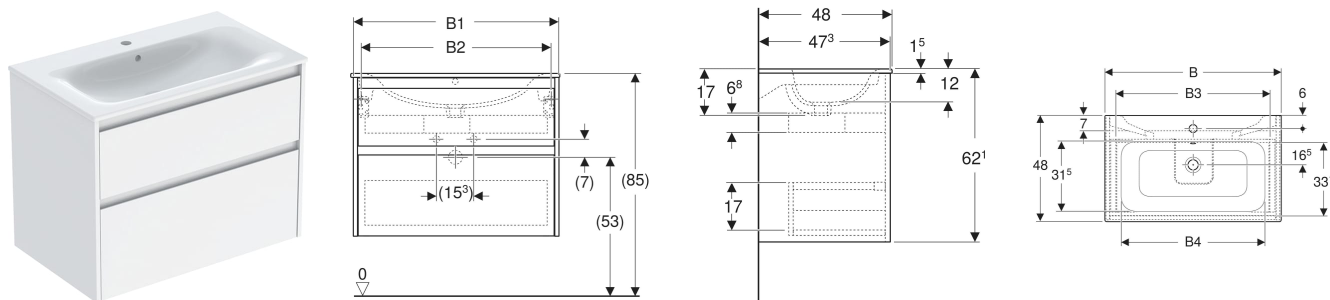

Set lavoar mobilier Geberit Selnova Square, margine îngustă, cu mobilier și două sertare

CARACTERISTICI

- Lemn din silvicultură sustenabilă, cu origine certificată
- Suspendat
- Cu două sertare
- Mâner concav pentru deschidere
- Sertar cu sistem de retragere automată
- Sertar cu decupaj pentru sifon
- Încăpere de service extinsă
- Suprafețe mate mătăsoase, cu strat antiamprentă
- Rezistent la umiditate
- Livrat asamblat

DATE TEHNICE

Material Argilă refractară fină / placă aglomerată cu trei straturi de densitate mare

Sarcina maximă a sertarului. 20 kg

LISTA ELEMENTELOR LIVRATE

- Lavoar mobilier
- Mobilier pentru lavoar mobilier
- Material de fixare
- Șablon de montaj

ACCESORII

- Suport prosop Geberit pentru mobilier de baie
- Suport magnetic Geberit
- Bandă luminoasă Geberit pentru sertar
- Cui de prosop Geberit pentru mobilier baie, colțuri drepte
- Cui de prosop Geberit pentru mobilier baie, colțuri rotunjite
- Modul de sertar Geberit
- Inserție Geberit pentru decupaj sifon
- Modul de sertar Geberit cu divizare în H, asimetrică
- Modul de sertar Geberit cu divizare în H
- Set picioare îngust Geberit

Cod art.	Culoare/suprafață	Orificiu de robinet	Preaplîn	B cm	B1 cm	B2 cm	B3 cm	B4 cm	Lățimea lavoarului cm	H cm	T cm
504.137.JK.1 Nou	Lavoar: alb Corp, Față: lavă / mătase lăcuită mată	Centrat	vizibil, simetric	55	53.8	48.4	41.4	49	55	62.1	48