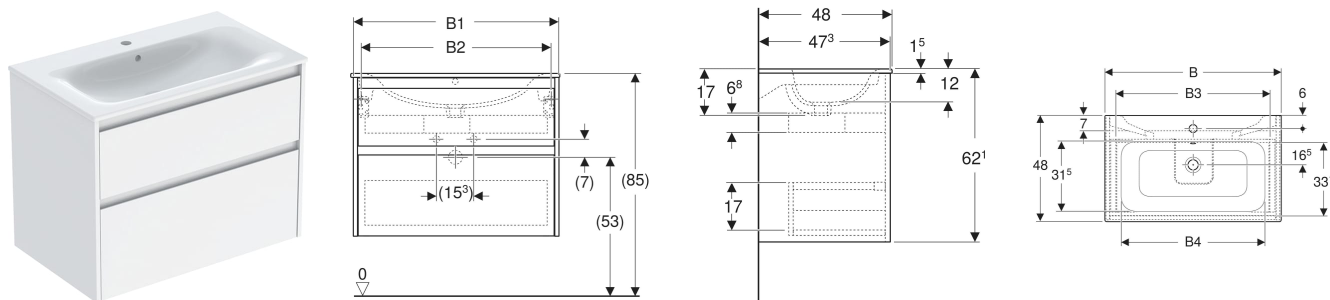

Set lavoar mobilier Geberit Selnova Square, margine îngustă, cu mobilier și două sertare

CARACTERISTICI

- Lemn din silvicultură sustenabilă, cu origine certificată
- Suspendat
- Cu două sertare
- Mâner concav pentru deschidere
- Sertar cu sistem de retragere automată
- Sertar cu decupaj pentru sifon
- Încăpere de service extinsă
- Suprafețe mate mătăsoase, cu strat antiamprentă
- Rezistent la umiditate
- Livrat asamblat

DATE TEHNICE

Material Argilă refractară fină / placă aglomerată cu trei straturi de densitate mare

Sarcina maximă a sertarului. 20 kg

LISTA ELEMENTELOR LIVRATE

- Lavoar mobilier
- Mobilier pentru lavoar mobilier
- Material de fixare
- Șablon de montaj

ACCESORII

- Suport prosop Geberit pentru mobilier de baie
- Suport magnetic Geberit
- Bandă luminoasă Geberit pentru sertar
- Cuier de prosop Geberit pentru mobilier baie, colțuri drepte
- Cuier de prosop Geberit pentru mobilier baie, colțuri rotunjite
- Modul de sertar Geberit
- Inserție Geberit pentru decupaj sifon
- Modul de sertar Geberit cu divizare în H, asimetrică
- Modul de sertar Geberit cu divizare în H
- Set picioare îngust Geberit

Cod art.	Culoare/suprafață	Orificiu de robinet	Preaplin	B cm	B1 cm	B2 cm	B3 cm	B4 cm	Lățimea lavoarului cm	H cm	T cm
504.137.PS.1 Nou	Lavoar: alb Corp, Față: stejar natural / Melamină cu textură de lemn	Centrat	vizibil, simetric	55	53.8	48.4	41.4	49	55	62.1	48