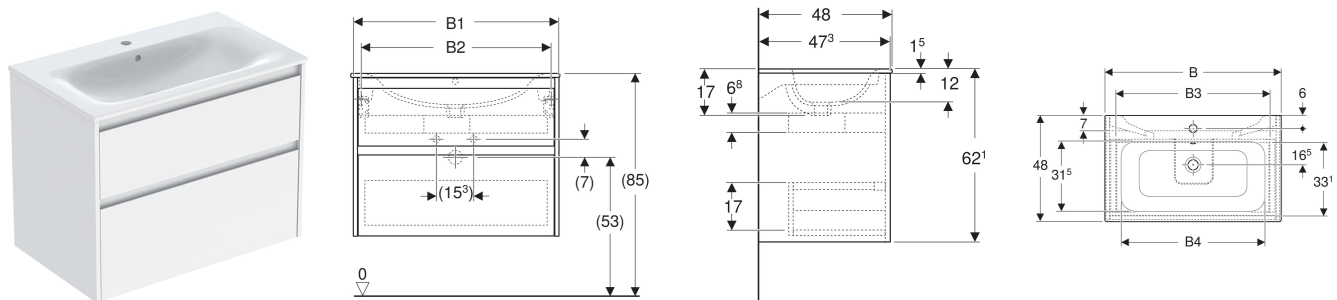

Set lavoar mobilier Geberit Selnova Square, margine îngustă, cu mobilier și două sertare

CARACTERISTICI

- Lemn din silvicultură sustenabilă, cu origine certificată
- Suspendat
- Cu două sertare
- Mâner concav pentru deschidere
- Sertar cu sistem de retragere automată
- Sertar cu decupaj pentru sifon
- Încăpere de service extinsă
- Suprafețe mate mătăsoase, cu strat antiamprentă
- Rezistent la umiditate
- Livrat asamblat

DATE TEHNICE

Material Argilă refractară fină / placă aglomerată cu trei straturi de densitate mare

Sarcina maximă a sertarului. 20 kg

LISTA ELEMENTELOR LIVRATE

- Lavoar mobilier
- Mobilier pentru lavoar mobilier
- Material de fixare
- Șablon de montaj

ACCESORII

- Suport prosop Geberit pentru mobilier de baie
- Suport magnetic Geberit
- Bandă luminoasă Geberit pentru sertar
- Cui de prosop Geberit pentru mobilier baie, colțuri drepte
- Cui de prosop Geberit pentru mobilier baie, colțuri rotunjite
- Modul de sertar Geberit
- Inserție Geberit pentru decupaj sifon
- Modul de sertar Geberit cu divizare în H, asimetrică
- Modul de sertar Geberit cu divizare în H
- Set picioare îngust Geberit

Cod art.	Culoare / suprafață	Orificiu de robinet	Preaplîn	B cm	B1 cm	B2 cm	B3 cm	B4 cm	Lățimea lavoarului cm	H cm	T cm
504.138.01.1 Nou	Lavoar: alb Corp, Față: alb / mătase lăcuită lucioasă	Centrat	vizibil, simetric	60	58.8	53.4	49.8	54	60	62.1	48