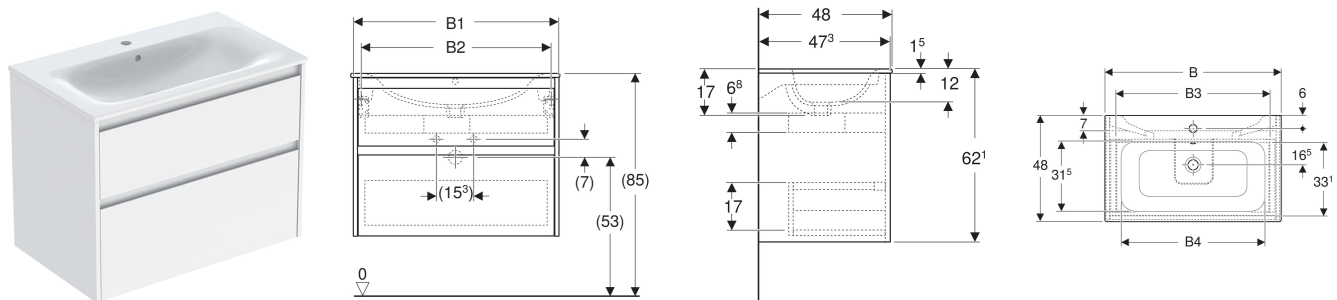

Set lavoar mobilier Geberit Selnova Square, margine îngustă, cu mobilier și două sertare

CARACTERISTICI

- Lemn din silvicultură sustenabilă, cu origine certificată
- Suspendat
- Cu două sertare
- Mâner concav pentru deschidere
- Sertar cu sistem de retragere automată
- Sertar cu decupaj pentru sifon
- Încăpere de service extinsă
- Suprafețe mate mătăsoase, cu strat antiamprentă
- Rezistent la umiditate
- Livrat asamblat

DATE TEHNICE

Material Argilă refractară fină / placă aglomerată cu trei straturi de densitate mare

Sarcina maximă a sertarului. 20 kg

LISTA ELEMENTELOR LIVRATE

- Lavoar mobilier
- Mobilier pentru lavoar mobilier
- Material de fixare
- Șablon de montaj

ACCESORII

- Suport prosop Geberit pentru mobilier de baie
- Suport magnetic Geberit
- Bandă luminoasă Geberit pentru sertar
- Cui de prosop Geberit pentru mobilier baie, colțuri drepte
- Cui de prosop Geberit pentru mobilier baie, colțuri rotunjite
- Modul de sertar Geberit
- Inserție Geberit pentru decupaj sifon
- Modul de sertar Geberit cu divizare în H, asimetrică
- Modul de sertar Geberit cu divizare în H
- Set picioare îngust Geberit

Cod art.	Culoare/suprafață	Orificiu de robinet	Preaplîn	B cm	B1 cm	B2 cm	B3 cm	B4 cm	Lățimea lavoarului cm	H cm	T cm
504.138.JK.1 Nou	Lavoar: alb Corp, Față: lavă / mătase lăcuită mată	Centrat	vizibil, simetric	60	58.8	53.4	49.8	54	60	62.1	48