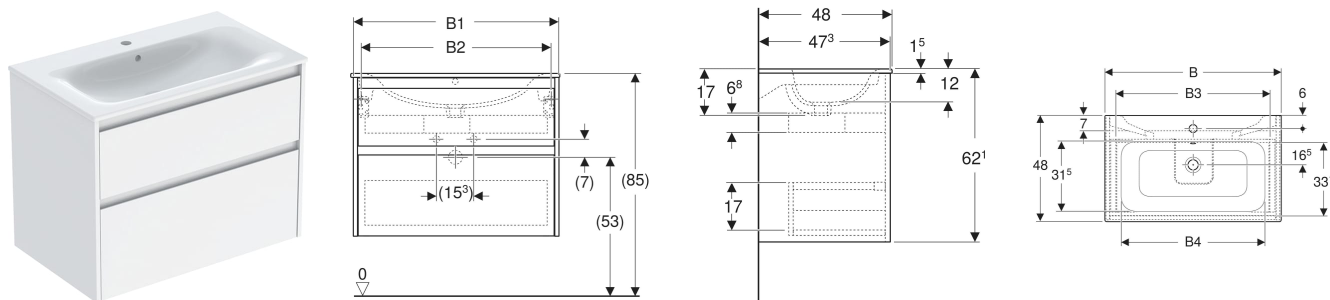

Set lavoar mobilier Geberit Selnova Square, margine îngustă, cu mobilier și două sertare

CARACTERISTICI

- Lemn din silvicultură sustenabilă, cu origine certificată
- Suspendat
- Cu două sertare
- Mâner concav pentru deschidere
- Sertar cu sistem de retragere automată
- Sertar cu decupaj pentru sifon
- Încăpere de service extinsă
- Suprafețe mate mătăsoase, cu strat antiamprentă
- Rezistent la umiditate
- Livrat asamblat

DATE TEHNICE

Material Argilă refractară fină / placă aglomerată cu trei straturi de densitate mare

Sarcina maximă a sertarului. 20 kg

LISTA ELEMENTELOR LIVRATE

- Lavoar mobilier
- Mobilier pentru lavoar mobilier
- Material de fixare
- Șablon de montaj

ACCESORII

- Suport prosop Geberit pentru mobilier de baie
- Suport magnetic Geberit
- Bandă luminoasă Geberit pentru sertar
- Cuier de prosop Geberit pentru mobilier baie, colțuri drepte
- Cuier de prosop Geberit pentru mobilier baie, colțuri rotunjite
- Modul de sertar Geberit
- Inserție Geberit pentru decupaj sifon
- Modul de sertar Geberit cu divizare în H, asimetrică
- Modul de sertar Geberit cu divizare în H
- Set picioare îngust Geberit

Cod art.	Culoare/suprafață	Orificiu de robinet	Preaplîn	B cm	B1 cm	B2 cm	B3 cm	B4 cm	Lățimea lavoarului cm	H cm	T cm
504.138.JR.1 * Nou	Lavoar: alb Corp, Față: nuc hickori / Melamină cu textură de lemn	Centrat	vizibil, simetric	60	58.8	53.4	49.8	54	60	62.1	48