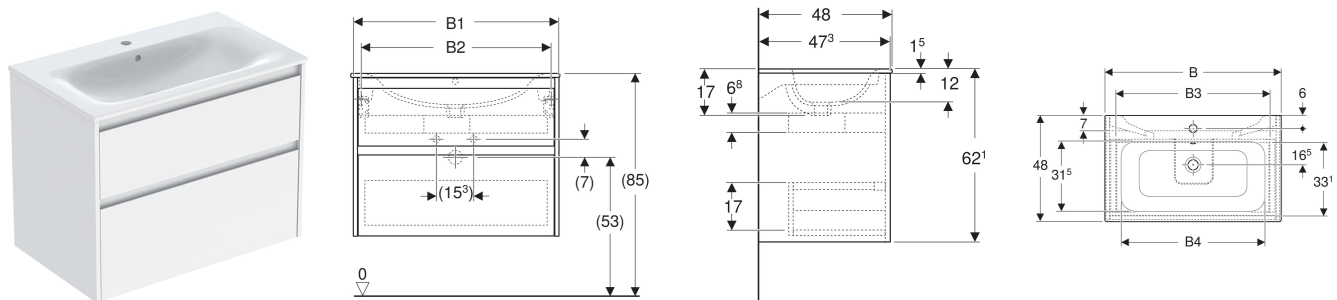

Set lavoar mobilier Geberit Selnova Square, margine îngustă, cu mobilier și două sertare

CARACTERISTICI

- Lemn din silvicultură sustenabilă, cu origine certificată
- Suspendat
- Cu două sertare
- Mâner concav pentru deschidere
- Sertar cu sistem de retragere automată
- Sertar cu decupaj pentru sifon
- Încăpere de service extinsă
- Suprafețe mate mătăsoase, cu strat antiamprentă
- Rezistent la umiditate
- Livrat asamblat

DATE TEHNICE

Material Argilă refractară fină / placă aglomerată cu trei straturi de densitate mare

Sarcina maximă a sertarului. 20 kg

LISTA ELEMENTELOR LIVRATE

- Lavoar mobilier
- Mobilier pentru lavoar mobilier
- Material de fixare
- Șablon de montaj

ACCESORII

- Suport prosop Geberit pentru mobilier de baie
- Suport magnetic Geberit
- Bandă luminoasă Geberit pentru sertar
- Cui de prosop Geberit pentru mobilier baie, colțuri drepte
- Cui de prosop Geberit pentru mobilier baie, colțuri rotunjite
- Modul de sertar Geberit
- Inserție Geberit pentru decupaj sifon
- Modul de sertar Geberit cu divizare în H, asimetrică
- Modul de sertar Geberit cu divizare în H
- Set picioare îngust Geberit

Cod art.	Culoare / suprafață	Orificiu de robinet	Preaplîn	B cm	B1 cm	B2 cm	B3 cm	B4 cm	Lățimea lavoarului cm	H cm	T cm
504.139.01.1 Nou	Lavoar: alb Corp, Față: alb / mătase lăcuită lucioasă	Centrat	vizibil, simetric	80	78.8	73.4	69.8	74	80	62.1	48