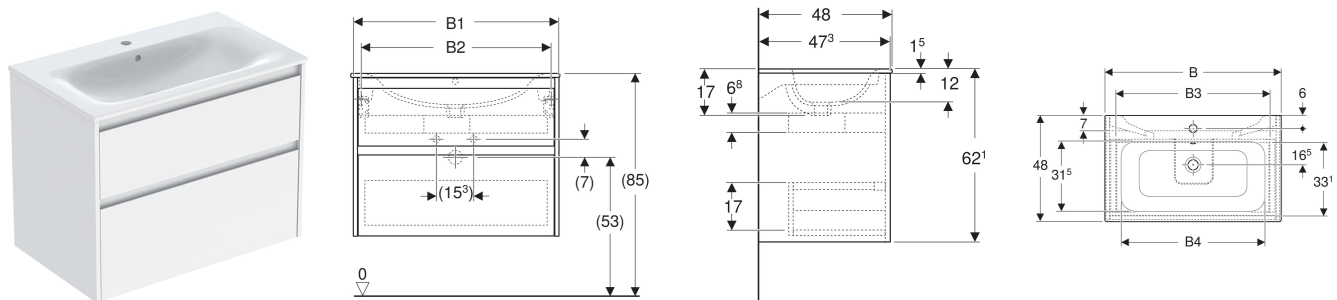

Set lavoar mobilier Geberit Selnova Square, margine îngustă, cu mobilier și două sertare

CARACTERISTICI

- Lemn din silvicultură sustenabilă, cu origine certificată
- Suspendat
- Cu două sertare
- Mâner concav pentru deschidere
- Sertar cu sistem de retragere automată
- Sertar cu decupaj pentru sifon
- Încăpere de service extinsă
- Suprafețe mate mătăsoase, cu strat antiamprentă
- Rezistent la umiditate
- Livrat asamblat

DATE TEHNICE

Material Argilă refractară fină / placă aglomerată cu trei straturi de densitate mare

Sarcina maximă a sertarului. 20 kg

LISTA ELEMENTELOR LIVRATE

- Lavoar mobilier
- Mobilier pentru lavoar mobilier
- Material de fixare
- Șablon de montaj

ACCESORII

- Suport prosop Geberit pentru mobilier de baie
- Suport magnetic Geberit
- Bandă luminoasă Geberit pentru sertar
- Cui de prosop Geberit pentru mobilier baie, colțuri drepte
- Cui de prosop Geberit pentru mobilier baie, colțuri rotunjite
- Modul de sertar Geberit
- Inserție Geberit pentru decupaj sifon
- Modul de sertar Geberit cu divizare în H, asimetrică
- Modul de sertar Geberit cu divizare în H
- Set picioare îngust Geberit

Cod art.	Culoare / suprafață	Orificiu de robinet	Preaplîn	B cm	B1 cm	B2 cm	B3 cm	B4 cm	Lățimea lavoarului cm	H cm	T cm
504.139.00.1 Nou	Lavoar: alb Corp, Față: alb / mătase lăcuită mată	Centrat	vizibil, simetric	80	78.8	73.4	69.8	74	80	62.1	48