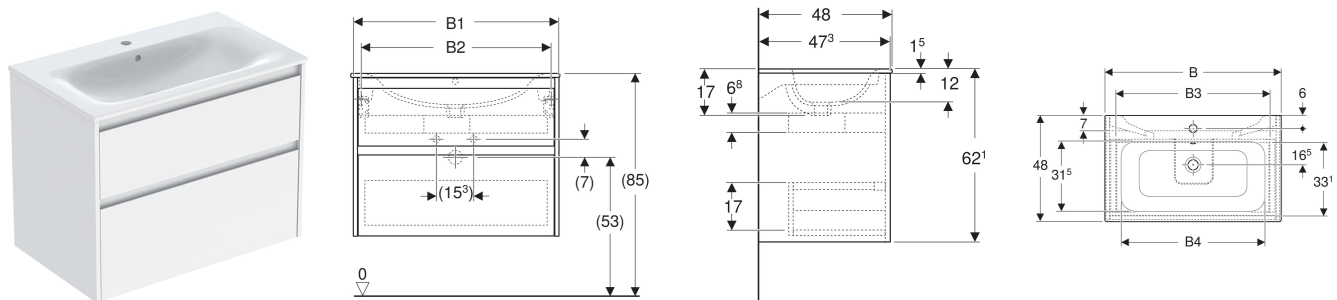

Set lavoar mobilier Geberit Selnova Square, margine îngustă, cu mobilier și două sertare

CARACTERISTICI

- Lemn din silvicultură sustenabilă, cu origine certificată
- Suspendat
- Cu două sertare
- Mâner concav pentru deschidere
- Sertar cu sistem de retragere automată
- Sertar cu decupaj pentru sifon
- Încăpere de service extinsă
- Suprafețe mate mătăsoase, cu strat antiamprentă
- Rezistent la umiditate
- Livrat asamblat

DATE TEHNICE

Material Argilă refractară fină / placă aglomerată cu trei straturi de densitate mare

Sarcina maximă a sertarului. 20 kg

LISTA ELEMENTELOR LIVRATE

- Lavoar mobilier
- Mobilier pentru lavoar mobilier
- Material de fixare
- Șablon de montaj

ACCESORII

- Suport prosop Geberit pentru mobilier de baie
- Suport magnetic Geberit
- Bandă luminoasă Geberit pentru sertar
- Cui de prosop Geberit pentru mobilier baie, colțuri drepte
- Cui de prosop Geberit pentru mobilier baie, colțuri rotunjite
- Modul de sertar Geberit
- Inserție Geberit pentru decupaj sifon
- Modul de sertar Geberit cu divizare în H, asimetrică
- Modul de sertar Geberit cu divizare în H
- Set picioare îngust Geberit

Cod art.	Culoare/suprafață	Orificiu de robinet	Preaplîn	B cm	B1 cm	B2 cm	B3 cm	B4 cm	Lățimea lavoarului cm	H cm	T cm
504.139.JK.1 Nou	Lavoar: alb Corp, Față: lavă / mătase lăcuită mată	Centrat	vizibil, simetric	80	78.8	73.4	69.8	74	80	62.1	48