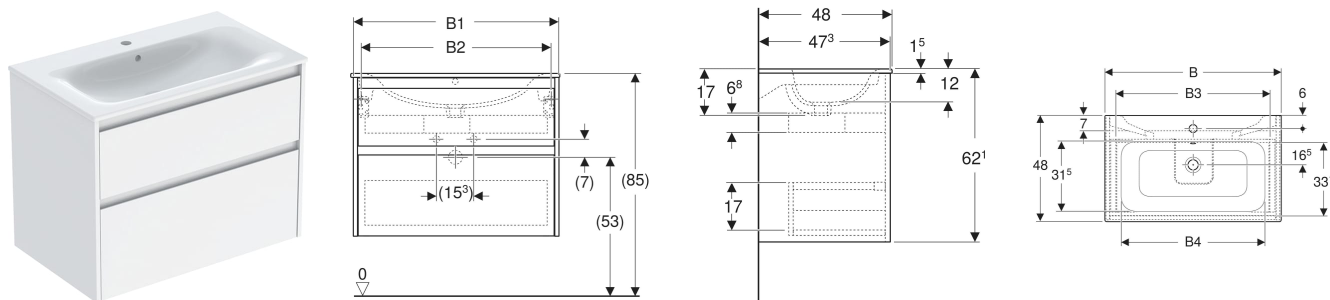

# Set lavoar mobilier Geberit Selnova Square, margine îngustă, cu mobilier și două sertare

## CARACTERISTICI

- Lemn din silvicultură sustenabilă, cu origine certificată
- Suspendat
- Cu două sertare
- Mâner concav pentru deschidere
- Sertar cu sistem de retragere automată
- Sertar cu decupaj pentru sifon
- Încăpere de service extinsă
- Suprafețe mate mătăsoase, cu strat antiamprentă
- Rezistent la umiditate
- Livrat asamblat

## DATE TEHNICE

Material Argilă refractară fină / placă aglomerată cu trei straturi de densitate mare

Sarcina maximă a sertarului. 20 kg

Cod art.	Culoare/suprafață	Orificiu de robinet	Preaplin	B cm	B1 cm	B2 cm	B3 cm	B4 cm	Lățimea lavoarului cm	H cm	T cm
504.139.DB.1 * Nou	Lavoar: alb Corp, Față: gri nisip / mătase lăcuită mată	Centrat	vizibil, simetric	80	78.8	73.4	69.8	74	80	62.1	48