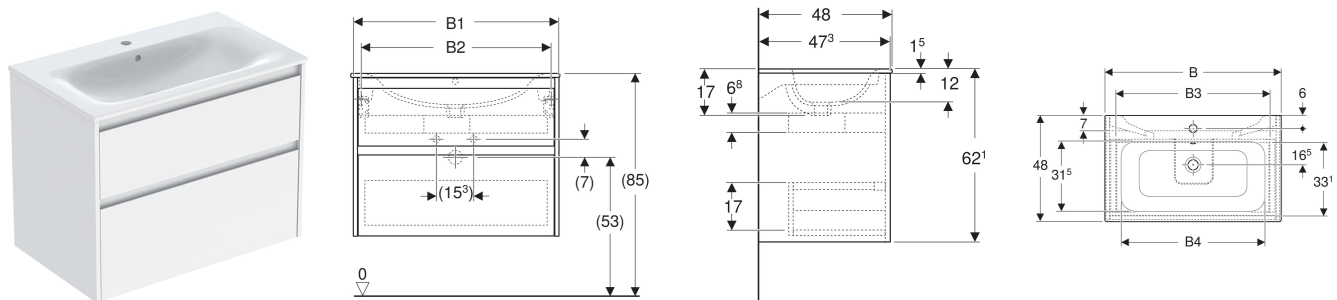

# Set lavoar mobilier Geberit Selnova Square, margine îngustă, cu mobilier și două sertare

## CARACTERISTICI

- Lemn din silvicultură sustenabilă, cu origine certificată
- Suspendat
- Cu două sertare
- Mâner concav pentru deschidere
- Sertar cu sistem de retragere automată
- Sertar cu decupaj pentru sifon
- Încăpere de service extinsă
- Suprafețe mate mătăsoase, cu strat antiamprentă
- Rezistent la umiditate
- Livrat asamblat

## DATE TEHNICE

Material Argilă refractară fină / placă aglomerată cu trei straturi de densitate mare

Sarcina maximă a sertarului. 20 kg

| Cod art.            | Culoare/suprafață   | Orificiu de robinet | Preaplin          | B cm | B1 cm | B2 cm | B3 cm | B4 cm | Lățimea lavoarului cm | H cm | T cm |
|---------------------|---|---------------------|-------------------|------|-------|-------|-------|-------|-----------------------|------|------|
| 504.139.PS.1<br>Nou | Lavoar: alb<br>Corp, Față: stejar natural / Melamină cu textură de lemn | Centrat             | vizibil, simetric | 80   | 78.8  | 73.4  | 69.8  | 74    | 80                    | 62.1 | 48   |