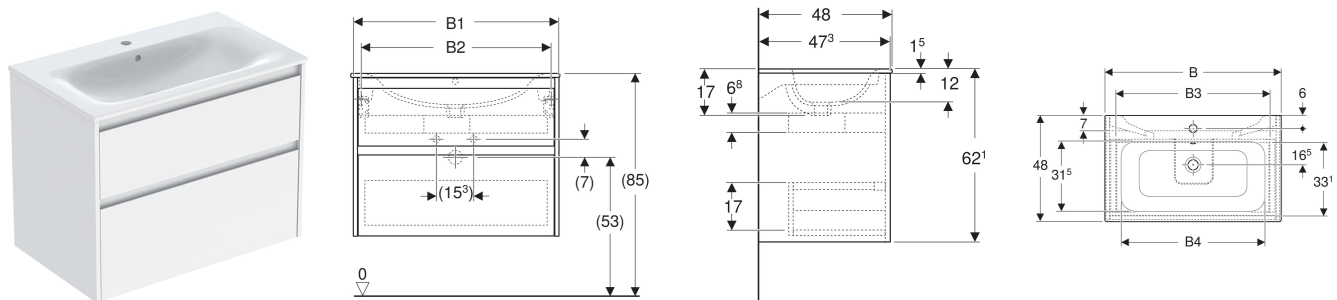

Set lavoar mobilier Geberit Selnova Square, margine îngustă, cu mobilier și două sertare

CARACTERISTICI

- Lemn din silvicultură sustenabilă, cu origine certificată
- Suspendat
- Cu două sertare
- Mâner concav pentru deschidere
- Sertar cu sistem de retragere automată
- Sertar cu decupaj pentru sifon
- Încăpere de service extinsă
- Suprafețe mate mătăsoase, cu strat antiamprentă
- Rezistent la umiditate
- Livrat asamblat

DATE TEHNICE

Material Argilă refractară fină / placă aglomerată cu trei straturi de densitate mare

Sarcina maximă a sertarului. 20 kg

LISTA ELEMENTELOR LIVRATE

- Lavoar mobilier
- Mobilier pentru lavoar mobilier
- Material de fixare
- Șablon de montaj

ACCESORII

- Suport prosop Geberit pentru mobilier de baie
- Suport magnetic Geberit
- Bandă luminoasă Geberit pentru sertar
- Cui de prosop Geberit pentru mobilier baie, colțuri drepte
- Cui de prosop Geberit pentru mobilier baie, colțuri rotunjite
- Modul de sertar Geberit
- Inserție Geberit pentru decupaj sifon
- Modul de sertar Geberit cu divizare în H, asimetrică
- Modul de sertar Geberit cu divizare în H
- Set picioare îngust Geberit

Cod art.	Culoare / suprafață	Orificiu de robinet	Preaplîn	B cm	B1 cm	B2 cm	B3 cm	B4 cm	Lățimea lavoarului cm	H cm	T cm
504.140.01.1 Nou	Lavoar: alb Corp, Față: alb / mătase lăcuită lucioasă	Centrat	vizibil, simetric	100	98.8	93.4	89.8	94	100	62.1	48