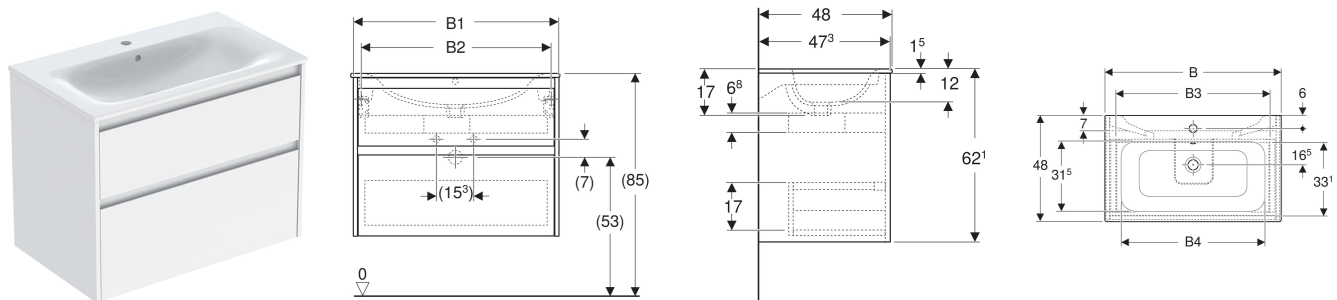

Set lavoar mobilier Geberit Selnova Square, margine îngustă, cu mobilier și două sertare

CARACTERISTICI

- Lemn din silvicultură sustenabilă, cu origine certificată
- Suspendat
- Cu două sertare
- Mâner concav pentru deschidere
- Sertar cu sistem de retragere automată
- Sertar cu decupaj pentru sifon
- Încăpere de service extinsă
- Suprafețe mate mătăsoase, cu strat antiamprentă
- Rezistent la umiditate
- Livrat asamblat

DATE TEHNICE

Material Argilă refractară fină / placă aglomerată cu trei straturi de densitate mare

Sarcina maximă a sertarului. 20 kg

LISTA ELEMENTELOR LIVRATE

- Lavoar mobilier
- Mobilier pentru lavoar mobilier
- Material de fixare
- Șablon de montaj

ACCESORII

- Suport prosop Geberit pentru mobilier de baie
- Suport magnetic Geberit
- Bandă luminoasă Geberit pentru sertar
- Cui de prosop Geberit pentru mobilier baie, colțuri drepte
- Cui de prosop Geberit pentru mobilier baie, colțuri rotunjite
- Modul de sertar Geberit
- Inserție Geberit pentru decupaj sifon
- Modul de sertar Geberit cu divizare în H, asimetrică
- Modul de sertar Geberit cu divizare în H
- Set picioare îngust Geberit

Cod art.	Culoare/suprafață	Orificiu de robinet	Preaplîn	B cm	B1 cm	B2 cm	B3 cm	B4 cm	Lățimea lavoarului cm	H cm	T cm
504.140.JK.1 Nou	Lavoar: alb Corp, Față: lavă / mătase lăcuită mată	Centrat	vizibil, simetric	100	98.8	93.4	89.8	94	100	62.1	48