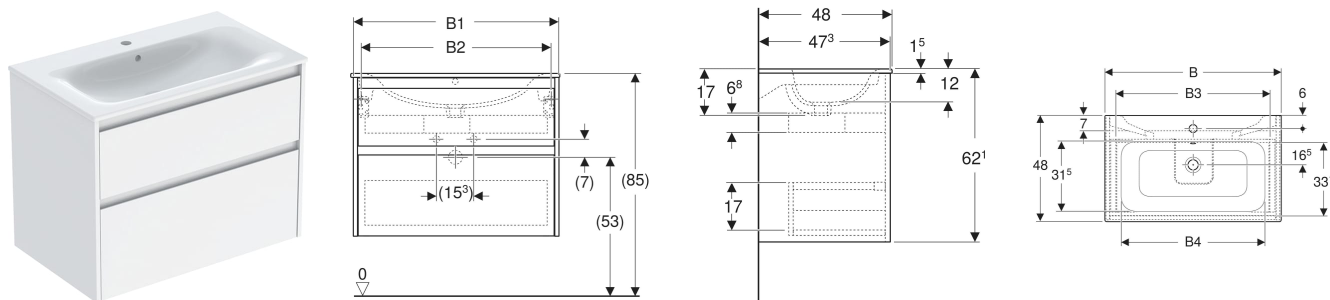

Set lavoar mobilier Geberit Selnova Square, margine îngustă, cu mobilier și două sertare

CARACTERISTICI

- Lemn din silvicultură sustenabilă, cu origine certificată
- Suspendat
- Cu două sertare
- Mâner concav pentru deschidere
- Sertar cu sistem de retragere automată
- Sertar cu decupaj pentru sifon
- Încăpere de service extinsă
- Suprafețe mate mătăsoase, cu strat antiamprentă
- Rezistent la umiditate
- Livrat asamblat

DATE TEHNICE

Material Argilă refractară fină / placă aglomerată cu trei straturi de densitate mare

Sarcina maximă a sertarului. 20 kg

LISTA ELEMENTELOR LIVRATE

- Lavoar mobilier
- Mobilier pentru lavoar mobilier
- Material de fixare
- Șablon de montaj

ACCESORII

- Suport prosop Geberit pentru mobilier de baie
- Suport magnetic Geberit
- Bandă luminoasă Geberit pentru sertar
- Cuier de prosop Geberit pentru mobilier baie, colțuri drepte
- Cuier de prosop Geberit pentru mobilier baie, colțuri rotunjite
- Modul de sertar Geberit
- Inserție Geberit pentru decupaj sifon
- Modul de sertar Geberit cu divizare în H, asimetrică
- Modul de sertar Geberit cu divizare în H
- Set picioare îngust Geberit

Cod art.	Culoare/suprafață	Orificiu de robinet	Preaplin	B cm	B1 cm	B2 cm	B3 cm	B4 cm	Lățimea lavoarului cm	H cm	T cm
504.140.DB.1 * Nou	Lavoar: alb Corp, Față: gri nisip / mătase lăcuită mată	Centrat	vizibil, simetric	100	98.8	93.4	89.8	94	100	62.1	48