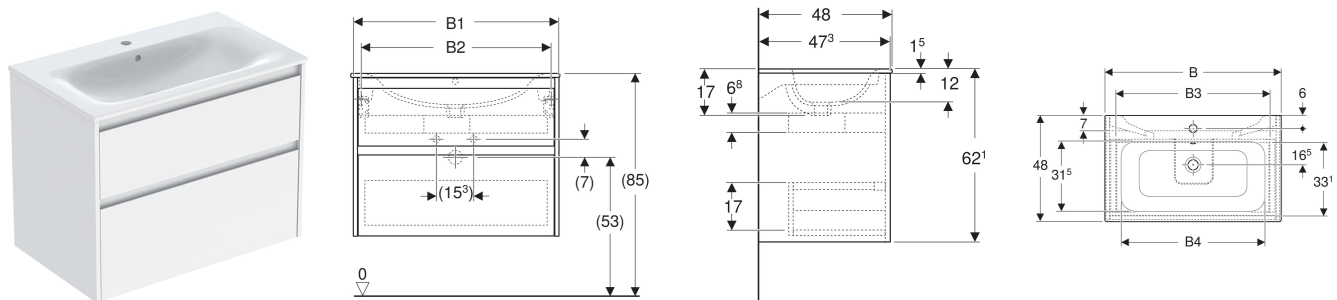

Set lavoar mobilier Geberit Selnova Square, margine îngustă, cu mobilier și două sertare

CARACTERISTICI

- Lemn din silvicultură sustenabilă, cu origine certificată
- Suspendat
- Cu două sertare
- Mâner concav pentru deschidere
- Sertar cu sistem de retragere automată
- Sertar cu decupaj pentru sifon
- Încăpere de service extinsă
- Suprafețe mate mătăsoase, cu strat antiamprentă
- Rezistent la umiditate
- Livrat asamblat

DATE TEHNICE

Material Argilă refractară fină / placă aglomerată cu trei straturi de densitate mare

Sarcina maximă a sertarului. 20 kg

LISTA ELEMENTELOR LIVRATE

- Lavoar mobilier
- Mobilier pentru lavoar mobilier
- Material de fixare
- Șablon de montaj

ACCESORII

- Suport prosop Geberit pentru mobilier de baie
- Suport magnetic Geberit
- Bandă luminoasă Geberit pentru sertar
- Cuier de prosop Geberit pentru mobilier baie, colțuri drepte
- Cuier de prosop Geberit pentru mobilier baie, colțuri rotunjite
- Modul de sertar Geberit
- Inserție Geberit pentru decupaj sifon
- Modul de sertar Geberit cu divizare în H, asimetrică
- Modul de sertar Geberit cu divizare în H
- Set picioare îngust Geberit

Cod art.	Culoare/suprafață	Orificiu de robinet	Preaplin	B cm	B1 cm	B2 cm	B3 cm	B4 cm	Lățimea lavoarului cm	H cm	T cm
504.140.IK.1 * Nou	Lavoar: alb Corp, Față: verde salvie / mătase lăcuită mată	Centrat	vizibil, simetric	100	98.8	93.4	89.8	94	100	62.1	48