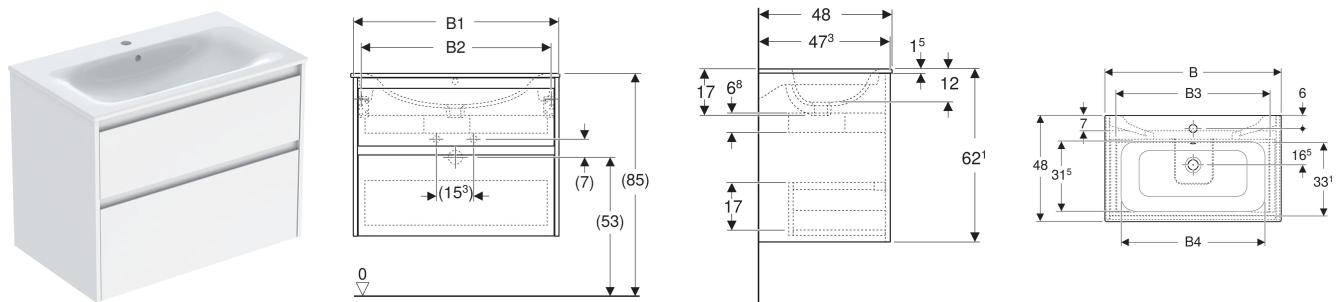

Set lavoar mobilier Geberit Selnova Square, margine îngustă, cu mobilier și două sertare

CARACTERISTICI

- Lemn din silvicultură sustenabilă, cu origine certificată
- Suspendat
- Cu două sertare
- Mâner concav pentru deschidere
- Sertar cu sistem de retragere automată
- Sertar cu decupaj pentru sifon
- Încăpere de service extinsă
- Suprafețe mate mătăsoase, cu strat antiamprentă
- Rezistent la umiditate
- Livrat asamblat

DATE TEHNICE

Material Argilă refractară fină / placă aglomerată cu trei straturi de densitate mare

Sarcina maximă a sertarului. 20 kg

LISTA ELEMENTELOR LIVRATE

- Lavoar mobilier
- Mobilier pentru lavoar mobilier
- Material de fixare
- Șablon de montaj

ACCESORII

- Suport prosop Geberit pentru mobilier de baie
- Suport magnetic Geberit
- Bandă luminoasă Geberit pentru sertar
- Cui de prosop Geberit pentru mobilier baie, colțuri drepte
- Cui de prosop Geberit pentru mobilier baie, colțuri rotunjite
- Modul de sertar Geberit
- Inserție Geberit pentru decupaj sifon
- Modul de sertar Geberit cu divizare în H, asimetrică
- Modul de sertar Geberit cu divizare în H
- Set picioare îngust Geberit

Cod art.	Culoare/suprafață	Orificiu de robinet	Preaplin	B cm	B1 cm	B2 cm	B3 cm	B4 cm	Lățimea lavoarului cm	H cm	T cm
504.140.PS.1 Nou	Lavoar: alb Corp, Față: stejar natural / Melamină cu textură de lemn	Centrat	vizibil, simetric	100	98.8	93.4	89.8	94	100	62.1	48