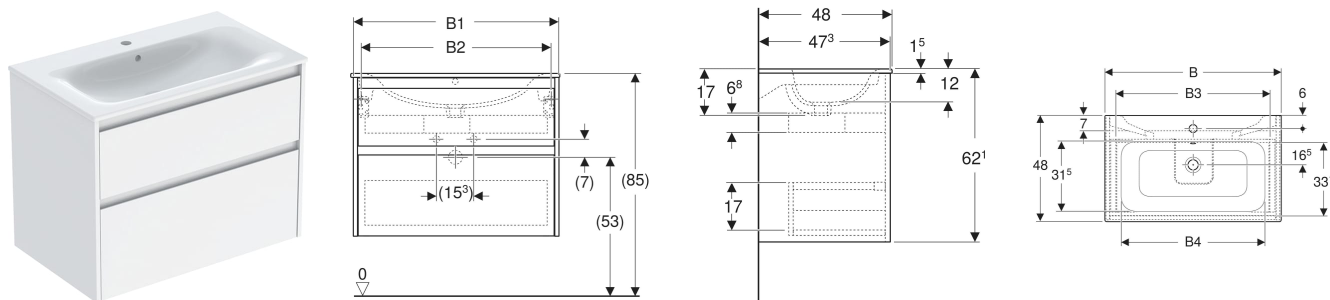

Set lavoar mobilier Geberit Selnova Square, margine îngustă, cu mobilier și două sertare

CARACTERISTICI

- Lemn din silvicultură sustenabilă, cu origine certificată
- Suspendat
- Cu două sertare
- Mâner concav pentru deschidere
- Sertar cu sistem de retragere automată
- Sertar cu decupaj pentru sifon
- Încăpere de service extinsă
- Suprafețe mate mătăsoase, cu strat antiamprentă
- Rezistent la umiditate
- Livrat asamblat

DATE TEHNICE

Material Argilă refractară fină / placă aglomerată cu trei straturi de densitate mare

Sarcina maximă a sertarului. 20 kg

LISTA ELEMENTELOR LIVRATE

- Lavoar mobilier
- Mobilier pentru lavoar mobilier
- Material de fixare
- Șablon de montaj

ACCESORII

- Suport prosop Geberit pentru mobilier de baie
- Suport magnetic Geberit
- Bandă luminoasă Geberit pentru sertar
- Cuier de prosop Geberit pentru mobilier baie, colțuri drepte
- Cuier de prosop Geberit pentru mobilier baie, colțuri rotunjite
- Modul de sertar Geberit
- Inserție Geberit pentru decupaj sifon
- Modul de sertar Geberit cu divizare în H, asimetrică
- Modul de sertar Geberit cu divizare în H
- Set picioare îngust Geberit

Cod art.	Culoare/suprafață	Orificiu de robinet	Preaplin	B cm	B1 cm	B2 cm	B3 cm	B4 cm	Lățimea lavoarului cm	H cm	T cm
504.140.JR.1 * Nou	Lavoar: alb Corp, Față: nuc hickori / Melamină cu textură de lemn	Centrat	vizibil, simetric	100	98.8	93.4	89.8	94	100	62.1	48