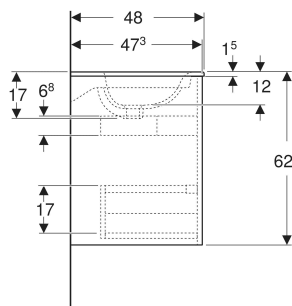

Set lavoar mobilier dublu Geberit Selnova Square, margine îngustă, cu mobilier și două sertare

■ GEBERIT

CARACTERISTICI

- Lemn din silvicultură sustenabilă, cu origine certificată
- Suspendat
- Cu două sertare
- Mâner concav pentru deschidere
- Sertar cu sistem de retragere automată
- Sertar cu decupaj pentru sifon
- Încăpere de service extinsă
- Suprafețe mate mătăsoase, cu strat antiamprentă
- Rezistent la umiditate
- Livrat asamblat

DATE TEHNICE

Material	Argilă refractară fină / placă aglomerată cu două straturi de densitate mare
Sarcina maximă a sertarului.	20 kg

LISTA ELEMENTELOR LIVRATE

- Lavoar mobilier
- Mobilier pentru lavoar mobilier
- Material de fixare
- Șablon de montaj

INFORMAȚII

- All colours with a satin-matt surface feature an anti-fingerprint coating

<i>Cod art.</i>	<i>Culoare/suprafață</i>	<i>Orificiu de robinet</i>	<i>Preaplin</i>	<i>B</i> cm	<i>Lățimea lavoarului</i> cm	<i>H</i> cm	<i>T</i> cm
504.141.JR.1 * Nou	Lavoar: alb Corp, Față: nuc hicolor / Melamină cu textură de lemn	Stânga și dreapta	vizibil, simetric	130	130	62.1	48