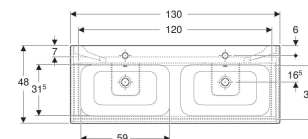

Set lavoar mobilier dublu Geberit Selnova Square, margine îngustă, cu mobilier și două sertare

■ GEBERIT

CARACTERISTICI

- Lemn din silvicultură sustenabilă, cu origine certificată
- Suspendat
- Cu două sertare
- Mâner concav pentru deschidere
- Sertar cu sistem de retragere automată
- Sertar cu decupaj pentru sifon
- Încăpere de service extinsă
- Suprafețe mate mătăsoase, cu strat antiamprentă
- Rezistent la umiditate
- Livrat asamblat

DATE TEHNICE

Material	Argilă refractară fină / placă aglomerată cu două straturi de densitate mare
Sarcina maximă a sertarului.	20 kg

LISTA ELEMENTELOR LIVRATE

- Lavoar mobilier
- Mobilier pentru lavoar mobilier
- Material de fixare
- Șablon de montaj

INFORMAȚII

- All colours with a satin-matt surface feature an anti-fingerprint coating

<i>Cod art.</i>	<i>Culoare/suprafață</i>	<i>Orificiu de robinet</i>	<i>Preaplin</i>	<i>B</i> cm	<i>Lățimea lavoarului</i> cm	<i>H</i> cm	<i>T</i> cm
504.141.JR.1 * Nou	Lavoar: alb Corp, Față: nuc hicolor / Melamină cu textură de lemn	Stânga și dreapta	vizibil, simetric	130	130	62.1	48