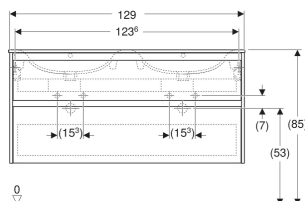

Set lavoar mobilier dublu Geberit Selnova Square, margine îngustă, cu mobilier și două sertare

■ GEBERIT

CARACTERISTICI

- Lemn din silvicultură sustenabilă, cu origine certificată
- Suspendat
- Cu două sertare
- Mâner concav pentru deschidere
- Sertar cu sistem de retragere automată
- Sertar cu decupaj pentru sifon
- Încăpere de service extinsă
- Suprafețe mate mătăsoase, cu strat antiamprentă
- Rezistent la umiditate
- Livrat asamblat

DATE TEHNICE

Material	Argilă refractară fină / placă aglomerată cu două straturi de densitate mare
Sarcina maximă a sertarului.	20 kg

LISTA ELEMENTELOR LIVRATE

- Lavoar mobilier
- Mobilier pentru lavoar mobilier
- Material de fixare
- Șablon de montaj

INFORMAȚII

- All colours with a satin-matt surface feature an anti-fingerprint coating

<i>Cod art.</i>	<i>Culoare/suprafață</i>	<i>Orificiu de robinet</i>	<i>Preaplin</i>	<i>B</i> cm	<i>Lățimea lavoarului</i> cm	<i>H</i> cm	<i>T</i> cm
504.141.JR.1 * Nou	Lavoar: alb Corp, Față: nuc hicolor / Melamină cu textură de lemn	Stânga și dreapta	vizibil, simetric	130	130	62.1	48