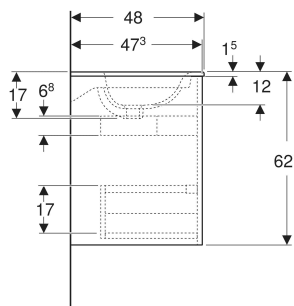

# Set lavoar mobilier dublu Geberit Selnova Square, margine îngustă, cu mobilier și două sertare

## DATE TEHNICE

Material	Argilă refractară fină / placă aglomerată cu două straturi de densitate mare
Sarcina maximă a sertarului.	20 kg

## INFORMAȚII

- All colours with a satin-matt surface feature an anti-fingerprint coating

<i>Cod art.</i>	<i>Culoare/suprafață</i>	<i>Orificiu de robinet</i>	<i>Preaplin</i>	<i>B</i> <i>cm</i>	<i>Lățimea lavoarului</i> <i>cm</i>	<i>H</i> <i>cm</i>	<i>T</i> <i>cm</i>
<b>504.141.00.1</b> Nou	Lavoar: alb Corp, Față: alb / mătase lăcuită mată	Stânga și dreapta	vizibil, simetric	130	130	62.1	48