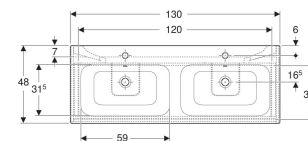

# Set lavoar mobilier dublu Geberit Selnova Square, margine îngustă, cu mobilier și două sertare

## DATE TEHNICE

Material	Argilă refractară fină / placă aglomerată cu două straturi de densitate mare
Sarcina maximă a sertarului.	20 kg

## INFORMAȚII

- All colours with a satin-matt surface feature an anti-fingerprint coating

<i>Cod art.</i>	<i>Culoare/suprafață</i>	<i>Orificiu de robinet</i>	<i>Preaplin</i>	<i>B</i> <i>cm</i>	<i>Lățimea lavoarului</i> <i>cm</i>	<i>H</i> <i>cm</i>	<i>T</i> <i>cm</i>
<b>504.141.00.1</b> Nou	Lavoar: alb Corp, Față: alb / mătase lăcuită mată	Stânga și dreapta	vizibil, simetric	130	130	62.1	48