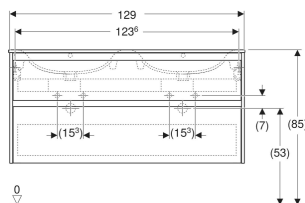

# Set lavoar mobilier dublu Geberit Selnova Square, margine îngustă, cu mobilier și două sertare

## DATE TEHNICE

Material	Argilă refractară fină / placă aglomerată cu două straturi de densitate mare
Sarcina maximă a sertarului.	20 kg

## INFORMAȚII

- All colours with a satin-matt surface feature an anti-fingerprint coating

<i>Cod art.</i>	<i>Culoare/suprafață</i>	<i>Orificiu de robinet</i>	<i>Preaplin</i>	<i>B</i> <i>cm</i>	<i>Lățimea lavoarului</i> <i>cm</i>	<i>H</i> <i>cm</i>	<i>T</i> <i>cm</i>
<b>504.141.00.1</b> Nou	Lavoar: alb Corp, Față: alb / mătase lăcuită mată	Stânga și dreapta	vizibil, simetric	130	130	62.1	48