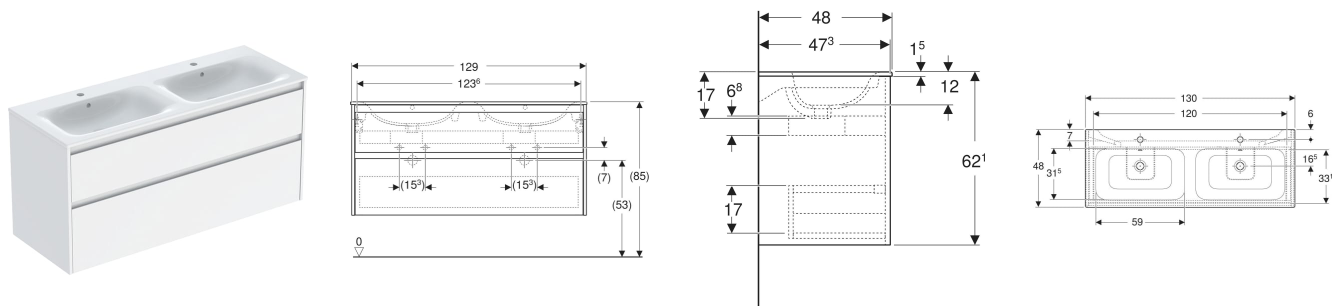

# Set lavoar mobilier dublu Geberit Selnova Square, margine îngustă, cu mobilier și două sertare

**■ GEBERIT**

## CARACTERISTICI

- Lemn din silvicultură sustenabilă, cu origine certificată
- Suspendat
- Cu două sertare
- Mâner concav pentru deschidere
- Sertar cu sistem de retragere automată
- Sertar cu decupaj pentru sifon
- Încăpere de service extinsă
- Suprafețe mate mătăsoase, cu strat antiamprentă
- Rezistent la umiditate
- Livrat asamblat

## DATE TEHNICE

Material	Argilă refractară fină / placă aglomerată cu două straturi de densitate mare
Sarcina maximă a sertarului.	20 kg

## INFORMAȚII

- All colours with a satin-matt surface feature an anti-fingerprint coating

<i>Cod art.</i>	<i>Culoare/suprafață</i>	<i>Orificiu de robinet</i>	<i>Preaplin</i>	<i>B</i> cm	<i>Lățimea lavoarului</i> cm	<i>H</i> cm	<i>T</i> cm
<b>504.141.JK.1</b> Nou	Lavoar: alb Corp, Față: lavă / mătase lăcuită mată	Stânga și dreapta	vizibil, simetric	130	130	62.1	48