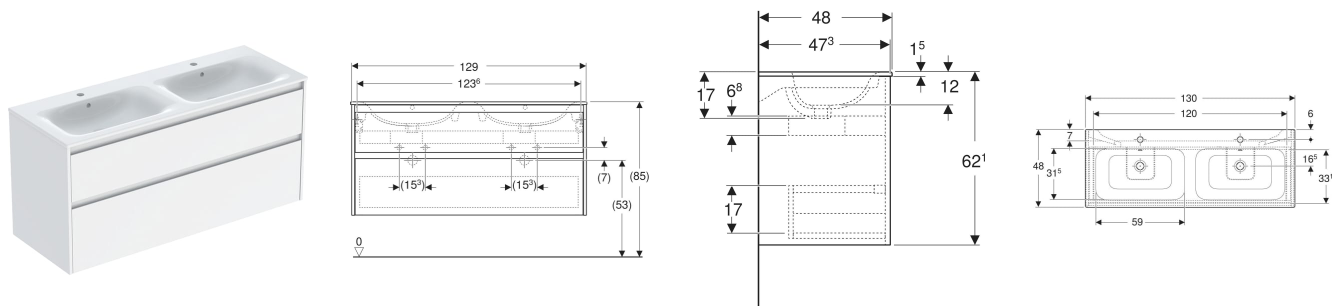

Set lavoar mobilier dublu Geberit Selnova Square, margine îngustă, cu mobilier și două sertare

■ GEBERIT

CARACTERISTICI

- Lemn din silvicultură sustenabilă, cu origine certificată
- Suspendat
- Cu două sertare
- Mâner concav pentru deschidere
- Sertar cu sistem de retragere automată
- Sertar cu decupaj pentru sifon
- Încăpere de service extinsă
- Suprafețe mate mătăsoase, cu strat antiamprentă
- Rezistent la umiditate
- Livrat asamblat

DATE TEHNICE

Material	Argilă refractară fină / placă aglomerată cu două straturi de densitate mare
Sarcina maximă a sertarului.	20 kg

LISTA ELEMENTELOR LIVRATE

- Lavoar mobilier
- Mobilier pentru lavoar mobilier
- Material de fixare
- Șablon de montaj

ACCESORII

- Suport prosop Geberit pentru mobilier de baie

- Suport magnetic Geberit
- Bandă luminoasă dublă Geberit pentru sertar
- Cui de prosop Geberit pentru mobilier baie, colțuri drepte
- Cui de prosop Geberit pentru mobilier baie, colțuri rotunjite
- Modul de sertar Geberit
- Inserție Geberit pentru decupaj sifon
- Modul de sertar Geberit cu divizare în H, asimetrică
- Modul de sertar Geberit cu divizare în H
- Set picioare îngust Geberit

INFORMAȚII

- All colours with a satin-matt surface feature an anti-fingerprint coating

<i>Cod art.</i>	<i>Culoare/suprafață</i>	<i>Orificiu de robinet</i>	<i>Preaplin</i>	<i>B</i> cm	<i>Lățimea lavoarului</i> cm	<i>H</i> cm	<i>T</i> cm
504.141.DB.1 * Nou	Lavoar: alb Corp, Față: gri nisip / mătase lăcuită mată	Stânga și dreapta	vizibil, simetric	130	130	62.1	48