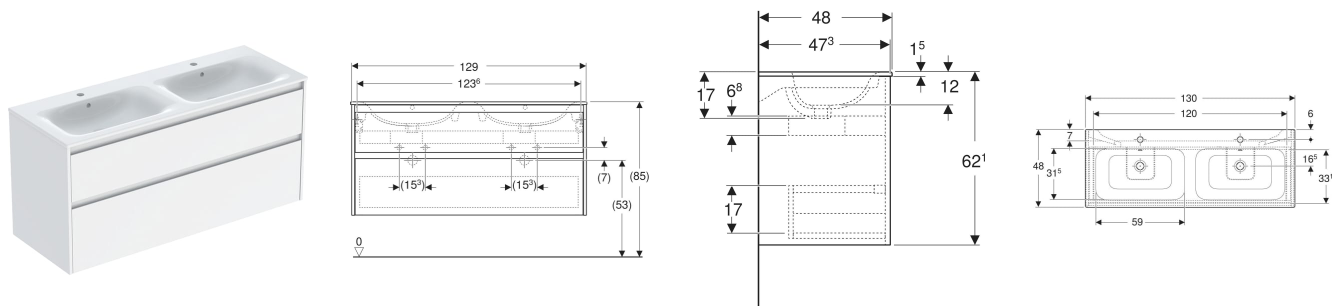

Set lavoar mobilier dublu Geberit Selnova Square, margine îngustă, cu mobilier și două sertare

■ GEBERIT

CARACTERISTICI

- Lemn din silvicultură sustenabilă, cu origine certificată
- Suspendat
- Cu două sertare
- Mâner concav pentru deschidere
- Sertar cu sistem de retragere automată
- Sertar cu decupaj pentru sifon
- Încăpere de service extinsă
- Suprafețe mate mătăsoase, cu strat antiamprentă
- Rezistent la umiditate
- Livrat asamblat

DATE TEHNICE

Material	Argilă refractară fină / placă aglomerată cu două straturi de densitate mare
Sarcina maximă a sertarului.	20 kg

LISTA ELEMENTELOR LIVRATE

- Lavoar mobilier
- Mobilier pentru lavoar mobilier
- Material de fixare
- Șablon de montaj

ACCESORII

- Suport prosop Geberit pentru mobilier de baie

- Suport magnetic Geberit
- Bandă luminoasă dublă Geberit pentru sertar
- Cui de prosop Geberit pentru mobilier baie, colțuri drepte
- Cui de prosop Geberit pentru mobilier baie, colțuri rotunjite
- Modul de sertar Geberit
- Inserție Geberit pentru decupaj sifon
- Modul de sertar Geberit cu divizare în H, asimetrică
- Modul de sertar Geberit cu divizare în H
- Set picioare îngust Geberit

INFORMAȚII

- All colours with a satin-matt surface feature an anti-fingerprint coating

<i>Cod art.</i>	<i>Culoare/suprafață</i>	<i>Orificiu de robinet</i>	<i>Preaplin</i>	<i>B</i> cm	<i>Lățimea lavoarului</i> cm	<i>H</i> cm	<i>T</i> cm
504.141.IK.1 * Nou	Lavoar: alb Corp, Față: verde salvie / mătase lăcuită mată	Stânga și dreapta	vizibil, simetric	130	130	62.1	48