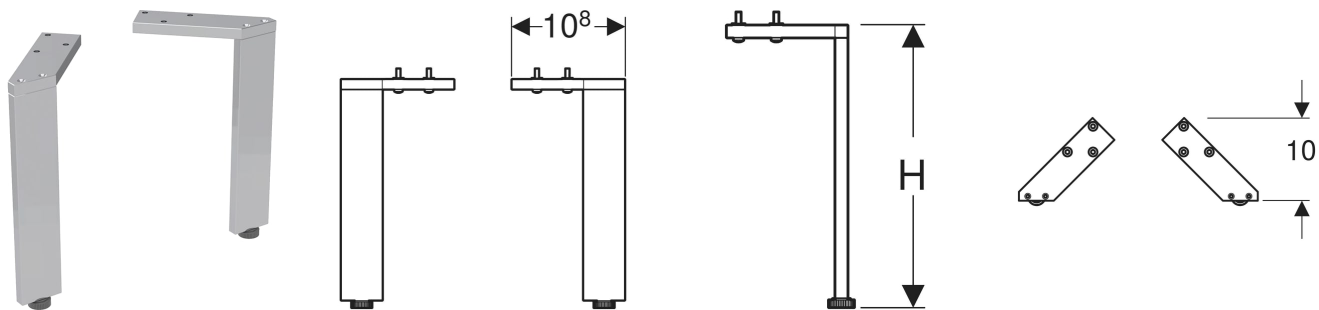

# Set picioare îngust Geberit

## CARACTERISTICI

- Reglabil la înălțime pentru compensarea neregularităților podelei

## LISTA ELEMENTELOR LIVRATE

- Set de 2 bucăți
- Material de fixare

Cod art.	Culoare/suprafață	H cm
500.367.01.1 Nou	alb / Acoperit cu pulbere mată	15-15.8

Articol noi disponibile din 01.04.2026