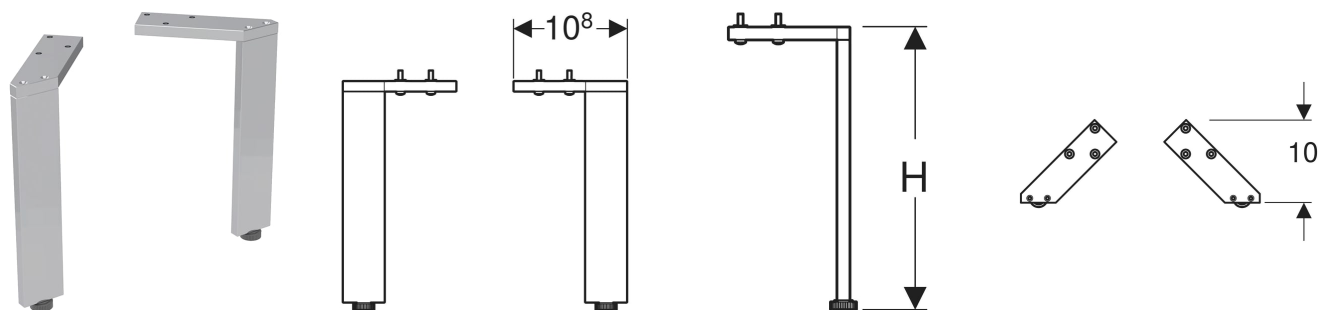

Set picioare îngust Geberit

CARACTERISTICI

- Reglabil la înălțime pentru compensarea neregularităților podelei

DATE TEHNICE

Material

Aluminiu

LISTA ELEMENTELOR LIVRATE

- Set de 2 bucăți
- Material de fixare

Cod art.	Culoare/suprafață	H cm
502.330.01.1 Nou	alb / Acoperit cu pulbere mată	22.5–23.3

Articol noi disponibile din 01.04.2026