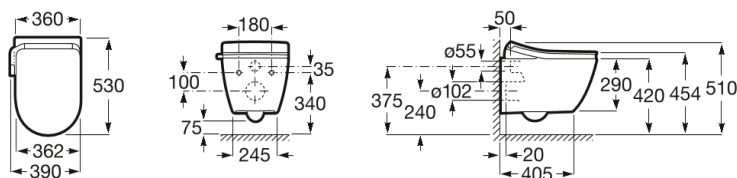

**ONA**

In-Wash® Ona - Toaletă Smart suspendată, din porelan, Rimless®, acoperire Supraglaze. Include capac cu încălzire i funcie de spălare i uscare. Necesită conexiune la reeaua de curent electric.

PREȚ (FĂRĂ TVA)

**7.138,00 LEI**

**SCHIE TEHNICE**

**CARACTERISTICI**

- Aplicaia Roca Connect
- Clasa de protecție (IPX4)
- Decalcifiere
- Duză cu autocurăare cu lumină UV
- Duză detaabilă
- Funcie de curățare
- Funcie de uscare cu efect Coandă
- Mod silenios
- Moduri de operare cu lumini LED: Standard cu lumină de noapte
- Niveluri de temperatură a aerului ventilat: 40°, 50°, 60°, OFF
- Număr de duze: 1
- Panou de comandă: Fix
- PowerSupplyHZ: 50
- PowerSupplyV: 220
- PowerWattageWATTS: 1650
- Poziia duzei: 5
- Presiunea apei (Mpa): 0.1 - 0.7
- Programe personalizate
- Set de fixare: Inclus
- Shape: Rotundă
- Sistem de evacuare: Spălare cu jet de apă
- Spate lipit de perete
- Spălare cu apă caldă
- Tip Toaletă Wellness: In-Wash®
- Tip ieire: Orizontală
- Tip instalare: Suspendat
- WaterInletPosition: Stânga spate

Scaun cu încălzire

PRODUSE CUMPĂRATE FRECVENT ÎMPREUNĂ

DUPLO S WC Smart -  
Cadru încastrat pentru WC  
Smart, cu rezervor  
compact i mecanism cu  
dublă acionare (6/3, 4.5/3 i  
4/2 litri). Cot Ø90/Ø110.

8900A8020

DUPLO ONE WC Smart -  
Rezervor compact  
încastrat pentru WC Smart  
suspendat, mecanism  
dublă acionare 6/3L,  
4,5/3L i 4/2L

890078020