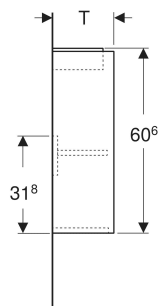

# Mobilier Geberit Selnova Compact pentru lavoar, cu o ușă, proiecție mică

## ACCESORII

- Set picioare îngust Geberit
- Suport magnetic Geberit

Cod art.	Culoare/suprafață	B cm	B1 cm	B2 cm	Lățimea lavoarului cm	H cm	T cm	T1 cm	Ușă
504.071.01.1 Nou	alb / mătase lăcuită lucioasă	41.2	35.8	38	45	60.5	20.1	16.6	Opritor stânga sau dreapta