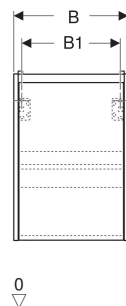

# Mobilier Geberit Selnova Compact pentru lavoar, cu o ușă, proiecție mică

## CARACTERISTICI

- Lemn din silvicultură sustenabilă, cu origine certificată
- Suspendat
- Proiecție mică
- Cu o ușă
- Prinderea ușii pe stânga sau pe dreapta
- Mâner concav pentru deschidere
- Ușă cu mecanism de amortizare
- Cu un raft cu posibilitate de modificare

## ACCESORII

- Set picioare îngust Geberit
- Suport magnetic Geberit

Cod art.	Culoare/suprafață	B cm	B1 cm	B2 cm	Lățimea lavoarului cm	H cm	T cm	T1 cm	Ușă
504.071.01.1 Nou	alb / mătase lăcuită lucioasă	41.2	35.8	38	45	60.5	20.1	16.6	Opritor stânga sau dreapta