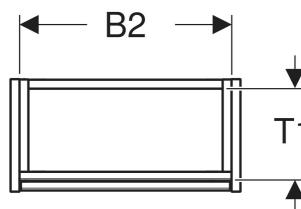

# Mobilier Geberit Selnova Compact pentru lavoar, cu o ușă, proiecție mică

## CARACTERISTICI

- Lemn din silvicultură sustenabilă, cu origine certificată
- Suspendat
- Proiecție mică
- Cu o ușă
- Prinderea ușii pe stânga sau pe dreapta
- Mâner concav pentru deschidere
- Ușă cu mecanism de amortizare
- Cu un raft cu posibilitate de modificare

## ACCESORII

- Set picioare îngust Geberit
- Suport magnetic Geberit

Cod art.	Culoare/suprafață	B cm	B1 cm	B2 cm	Lățimea lavoarului cm	H cm	T cm	T1 cm	Ușă
504.071.01.1 Nou	alb / mătase lăcuită lucioasă	41.2	35.8	38	45	60.5	20.1	16.6	Opritor stânga sau dreapta